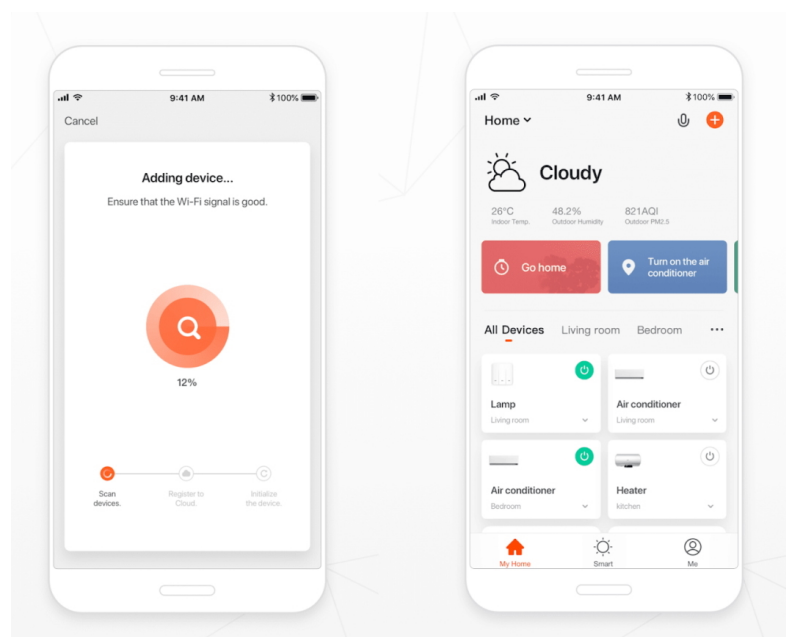

ZÁKLADNÍ SPECIFIKACE

Příkon: 8 W

Světelný tok: 560 lm

Barevná teplota: 2700–6500 K

Index podání barev: >86

Stmívání: ano

Minimální životnost: 50000 hodin

Materiál: kov + plast

Vstupní napětí: AC 100–240 V

Rozměry: 290 × 80 × 35 mm

Barva: bílá

Energetická třída (EEI): F