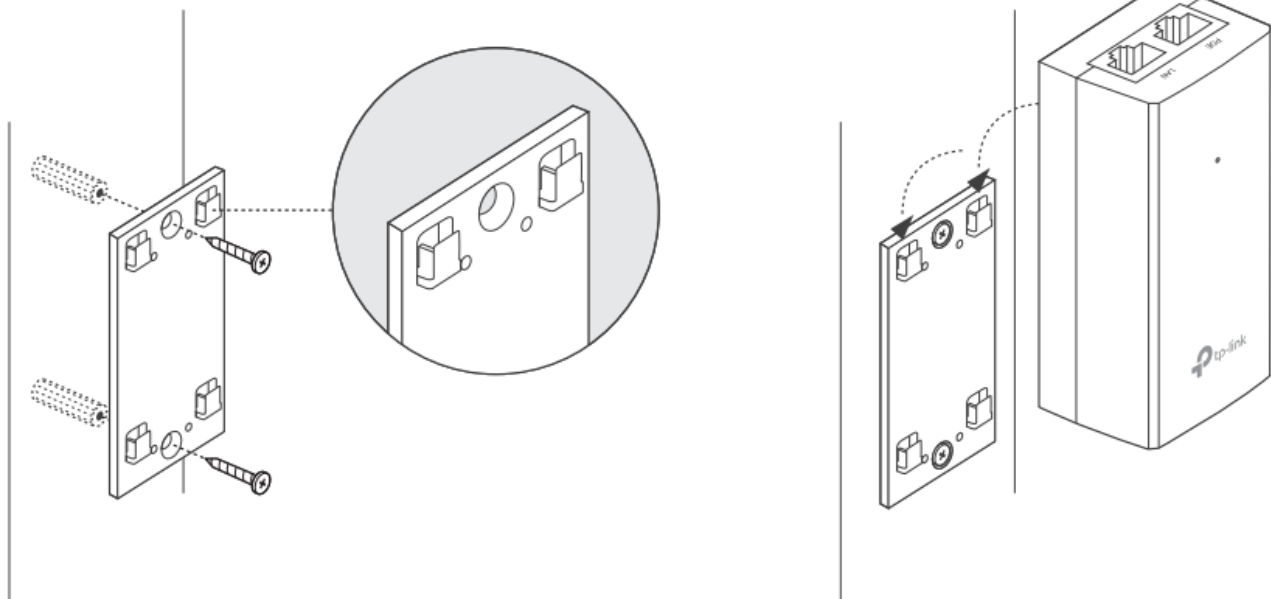

60 měs.

Stav:

Nové zboží

**Popis****TP-Link TL-POE2412G**

Pasivní PoE injektor slouží pro napájení všech zařízení, které v sobě mají zabudovaný PoE extraktor a podporují napětí 24 V. PoE adaptér má dva gigabitové ethernetové porty.

Díky držáku, který je součástí balení, tento model jednoduše připevníte na zeď.

Součástí balení je napájecí kabel.

**ZÁKLADNÍ SPECIFIKACE****Typ:** pasivní**Výstupní napětí:** 24 V**Výstupní výkon:** 12 W**Výstupní PoE port:** 1 × 10/100/1000 Mbps**Rozměry:** 85,8 × 43,9 × 35 mm