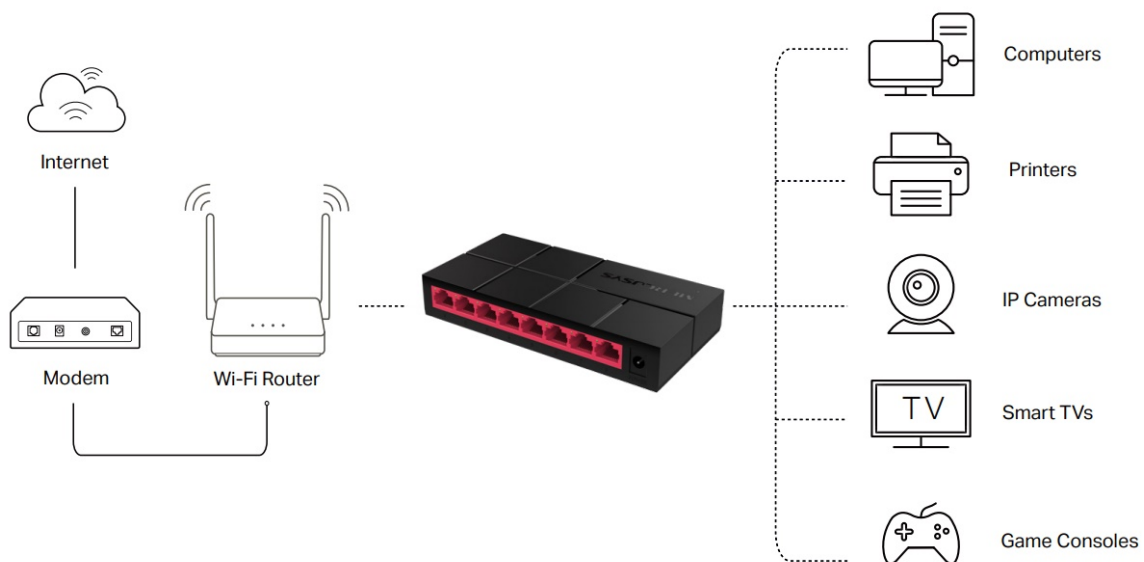

### Mercusys MS108G

Gigabitový **8portový** switch v kompaktním provedení s podporou Auto-Negotiation a Auto-MDI/MDIX. Rychlost přenosu dat až 1000 Mb/s při Half Duplex a až 2000 Mb/s při Full Duplex spojení. Jumbo Frame 9 KB. Podporuje funkci **Green Ethernet**, díky které dokáže switch uspořit až 82 % energie.

- Podpora Plug and play
- Green Ethernet
- Šířka pásma až 16 Gb/s
- MAC Address Learning

Součástí balení je napájecí adaptér (9 V/0,6 A).

### ZÁKLADNÍ SPECIFIKACE

**Porty:** 8× RJ-45 10/100/1000 Mb/s

**Kapacita switche:** 16 Gb/s

**Rychlost směrování:** 11,9 Mp/s

**PoE:** ne

**Rozměry:** 127 × 60,3 × 22 mm