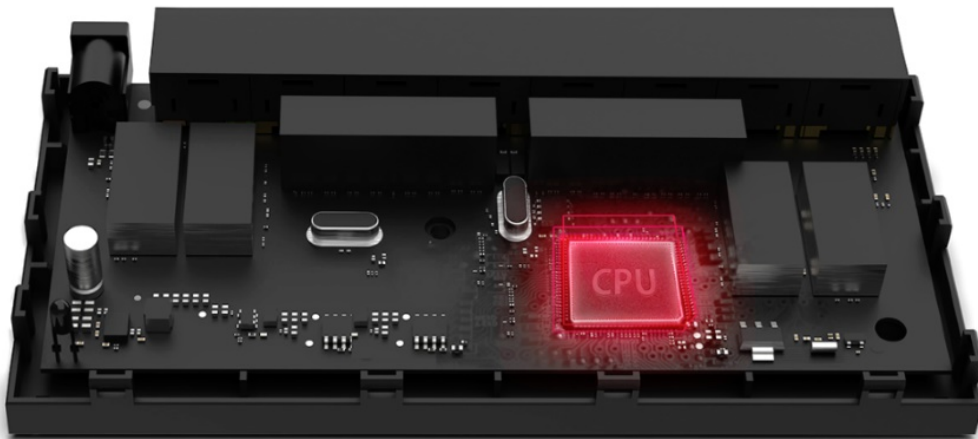

## MERCUSYS MS108G

Cena celkem:

**379 Kč**  
**(bez DPH: 313 Kč)**

Kód zboží:

NAPTPL1078

Part No.:

MS108G

Záruka:

### Mercusys MS108G

Gigabitový **8portový** switch v kompaktním provedení s podporou Auto-Negotiation a Auto-MDI/MDIX. Rychlost přenosu dat až 1000 Mb/s při Half Duplex a až 2000 Mb/s při Full Duplex spojení. Jumbo Frame 9 KB. Podporuje funkci **Green Ethernet**, díky které dokáže switch uspořit až 82 % energie.

- Podpora Plug and play
- Green Ethernet
- Šířka pásma až 16 Gb/s
- MAC Address Learning

Součástí balení je napájecí adaptér (9 V/0,6 A).

### ZÁKLADNÍ SPECIFIKACE

**Porty:** 8× RJ-45 10/100/1000 Mb/s

**Kapacita switche:** 16 Gb/s

**Rychlost směrování:** 11,9 Mp/s

**PoE:** ne

**Rozměry:** 127 × 60,3 × 22 mm