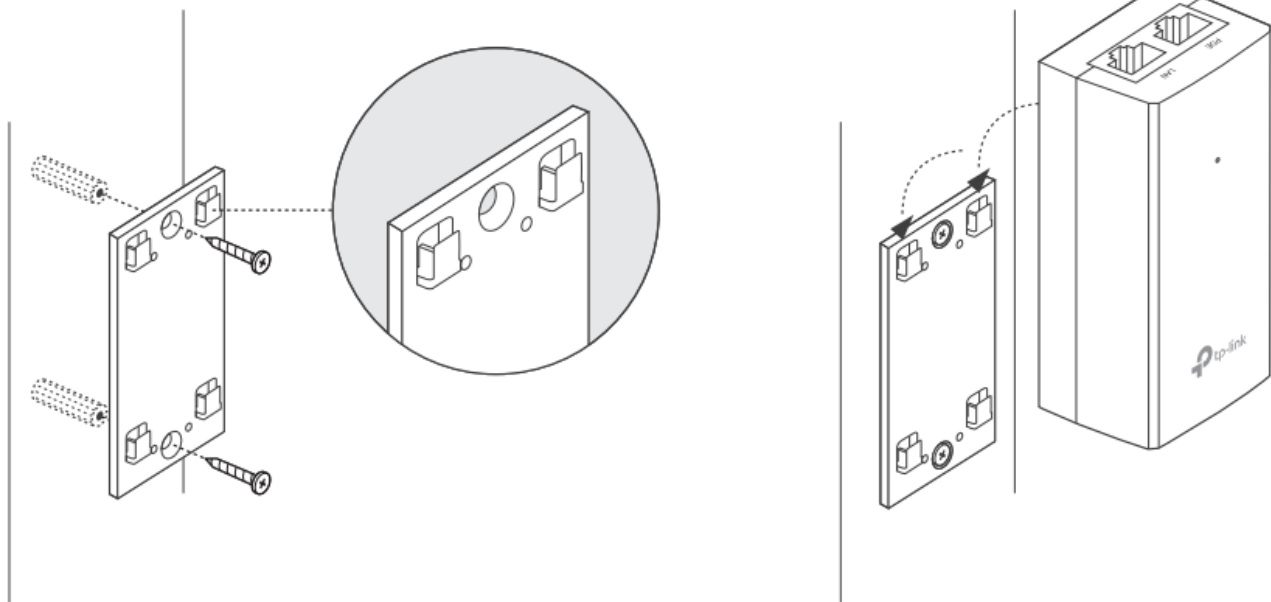

TP-LINK TL-POE4824G

Cena celkem:

549 Kč
(bez DPH: 454 Kč)

Kód zboží:

NANTPL0005

Part No.:

POE4824G

Záruka:

60 měs.

Stav:

Nové zboží

Popis

TP-Link TL-POE4824G

Pasivní PoE injektor slouží pro napájení všech zařízení, které v sobě mají zabudovaný PoE extraktor a podporují napětí 48 V. Díky držáku, který je součástí balení, tento model jednoduše připevníte na zeď.

Součástí balení je napájecí kabel.

ZÁKLADNÍ SPECIFIKACE

Typ: pasivní

Výstupní napětí: 48 V

Výstupní výkon: 24 W

Výstupní PoE port: 1× 10/100/1000 Mbps

Rozměry: 110 × 57 × 38,8 mm