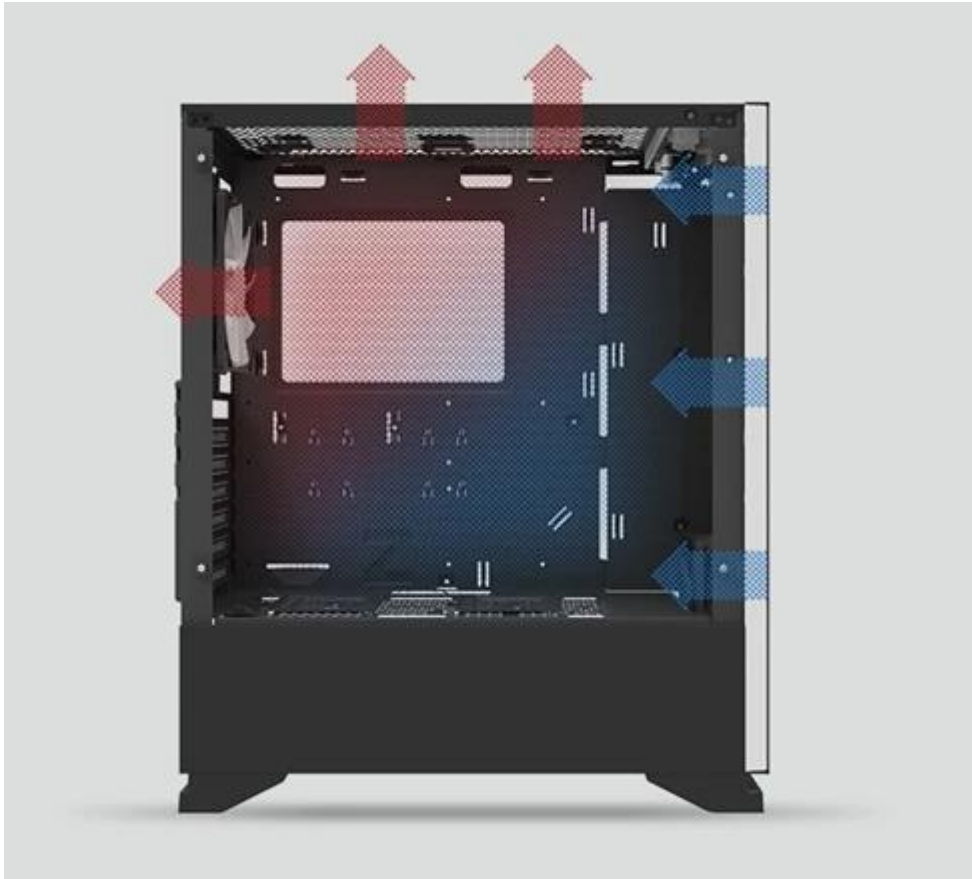

24 měs.

Stav:

Nové zboží

Popis

PC skříň ZALMAN S5 - zvenku elegant, uvnitř bestie

Počítačová skříň ZALMAN S5 je ideální volbou pro stavbu moderního PC zaměřeného na multimédia, streamování, gaming i náročnou pracovní činnost. **Průhledná bočnice s podsvíceným předním panelem** tvoří atraktivní design, který umožní skříni vyniknout na první pohled. Nechte vyniknout komponenty od ventilátorů po grafickou kartu a užijte si pohled na celou konfiguraci. Váš počítač nemusí být jen stroj pro likvidaci virtuálních bossů nebo náročnou práci se softwarem, ale také designový prvek na vašem stole. **PC skříň ZALMAN S5** má místa pro výkon víc než dost. Je navržena tak, abyste nemuseli dělat zásadní kompromisy při výběru komponent.

Bez problémů pojme dlouhé grafické karty, výkonné chladiče CPU i více pevných disků nebo **SSD**, takže upgrade do budoucna je hračka. Body si skříň ZALMAN S5 připisuje také za podporu chlazení. Na **přední a zadní straně disponuje 120mm ventilátorem**, který zkrátí teploty při náročném provozu drží komponenty ve formě. Celkem lze skříň osadit **až 8 ventilátory**. Na horním panelu najdete snadno dostupné **USB porty a audio konektory**, takže důležité periferie jako flashdisk, sluchátka nebo externí disk máte vždy po ruce.

ZALMAN S5

Počítačová skříň v provedení **Middle tower** nabízí **dvě 3,5" a čtyři 2,5"** pozice pro pevné a SSD disky. Na horním panelu jsou umístěny dva **USB 2.0 porty**, jeden **USB 3.0 port**, sluchátkový výstup a vstup pro mikrofon. Skříň je na přední a zadní straně osazena **120 mm ventilátory**. Zadní ventilátor navíc disponuje RGB podsvícením, který spolu s **průhlednou bočnicí** a podsvíceným předním panelem zajišťuje vytříbený design. Důmyslné řešení umožňuje umístění celkem až 8 ventilátorů. Ve skříni je dostatek prostoru pro chladič CPU do výšky až 163 mm a grafickou kartu o délce až 340 mm. Skříň je dodávána **bez zdroje**.