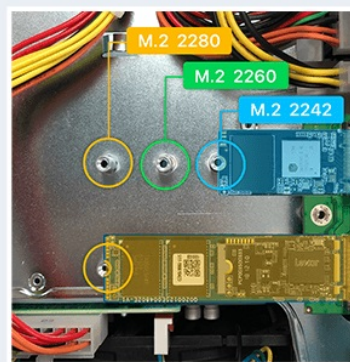

36 měs.

Stav:

Nové zboží

Popis

Lockerstor 8 (AS6508T) - korporátní data pod kontrolou a na jednom místě

Datové úložiště Lockerstor 8 (AS6508T) s podporou velkokapacitních disků představuje skvělou volbu **do velkých firem a náročného podnikového prostředí**. NAS server disponuje potřebným výkonem v podobě **4jádrového procesoru a 8GB paměti typu DDR4** a také dvojicí **10 a 2.5GbE LAN portů**. Díky tomu dosahuje NAS enormní rychlosti a výkonu.

Konstrukce šasi podporuje snadný přístup a následnou instalaci M.2 SSD jednotek. Na rozdíl od jiných NASek jsou šrouby jednoduše přístupné, dobře se s nimi manipuluje a umožní spolehlivé a stabilní uchycení.