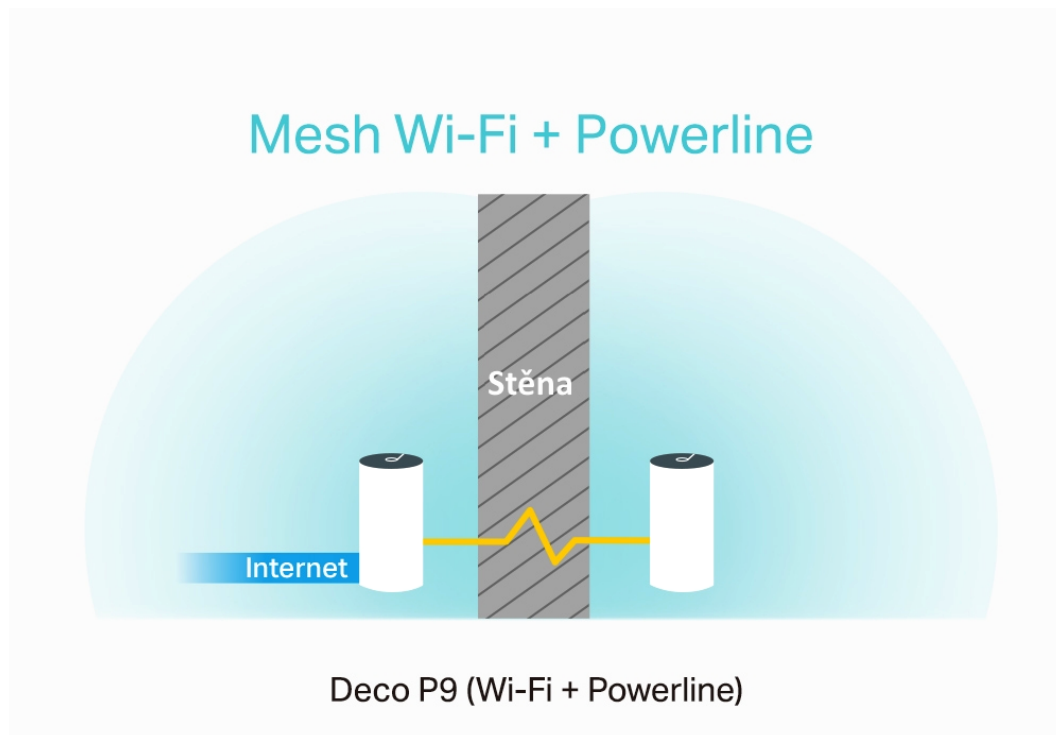

36 měs.

Stav:

Nové zboží

Popis

TP-Link Deco P9 (3 ks)

Deco P9 využívá systém trojice jednotek k dosažení bezproblémového celoplošného Wi-Fi pokrytí - eliminuje slabé oblasti signálu jednou provždy! Díky pokročilé technologii Deco Mesh spolupracují jednotky na vytvoření jednotné sítě s jediným názvem sítě. TP-Link **Mesh** znamená, že jednotky Deco spolupracují na **vytvoření jedné jednotné sítě**.

Deco E4 poskytuje rychlé a stabilní spojení rychlostí **až 1167 Mb/s** a spolupracuje s hlavními poskytovateli internetových služeb (ISP) a modemem. Tento systém je ideální pro pokrytí bezdrátovým signálem celé domácnosti (součástí balení jsou 3 jednotky) a je také **kompatibilní s Amazon Alexa a IFTTT**.

Deco P9 kombinuje **duální Wi-Fi a powerline** pro vytvoření silnější mesh sítě. Technologie Powerline **využívá elektrické rozvody** vašeho domu k vytvoření silnějšího propojení mezi jednotkami Deco tím, že **snižuje dopad stěn a jiných překážek na signál** a poskytuje ještě vyšší rychlosti sítě a skutečně bezproblémové pokrytí.