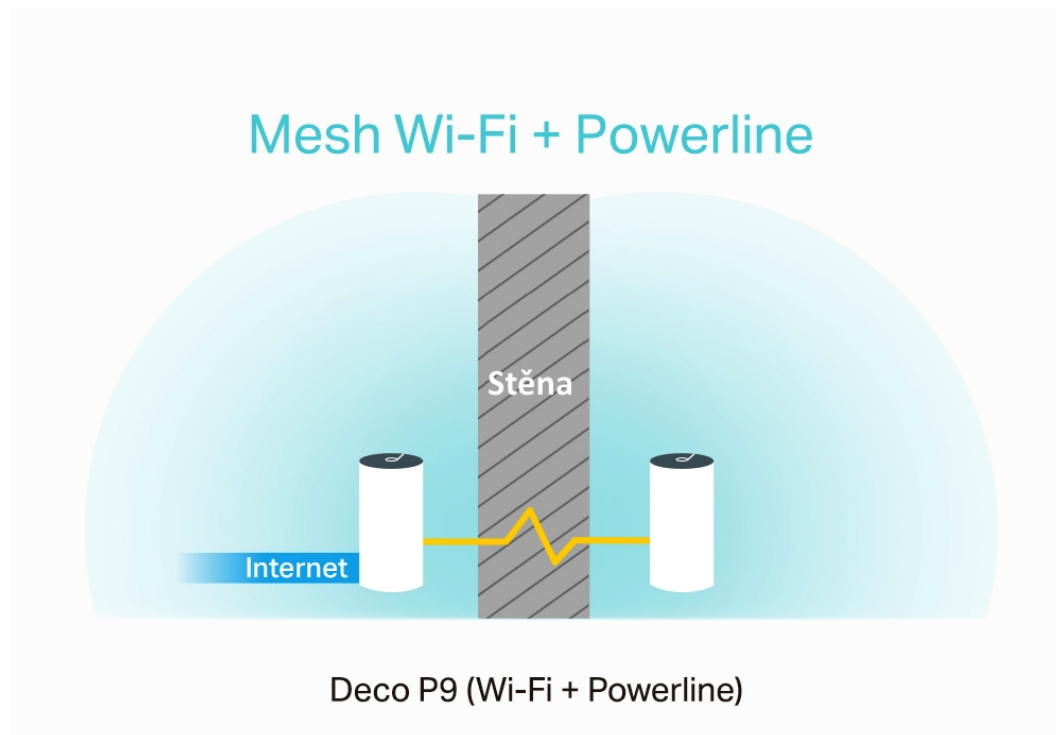

ACCESS POINT TP-LINK DECO P9 2KS

Cena celkem:

4 499 Kč
(bez DPH: 3 718 Kč)

Kód zboží:

NAATPL1063

Part No.:

Deco P9(2-pack)

Záruka:

36 měs.

Stav:

Nové zboží

Popis

TP-Link Deco P9 (2 ks)

Deco P9 využívá systém trojice jednotek k dosažení bezproblémového celoplošného Wi-Fi pokrytí - eliminuje slabé oblasti signálu jednou provždy! Díky pokročilé technologii Deco Mesh spolupracují jednotky na vytvoření jednotné sítě s jediným názvem sítě. TP-Link **Mesh** znamená, že jednotky Deco spolupracují na **vytvoření jedné jednotné sítě**.

Deco E4 poskytuje rychlé a stabilní spojení rychlostí **až 1167 Mb/s** a spolupracuje s hlavními poskytovateli internetových služeb (ISP) a modemem. Tento systém je ideální pro pokrytí bezdrátovým signálem celé domácnosti (součástí balení jsou 2 jednotky) a je také **kompatibilní s Amazon Alexa a IFTTT**.

Deco P9 kombinuje **duální Wi-Fi a powerline** pro vytvoření silnější mesh sítě. Technologie Powerline **využívá elektrické rozvody** vašeho domu k vytvoření silnějšího propojení mezi jednotkami Deco tím, že **snižuje dopad stěn a jiných překážek na signál** a poskytuje ještě vyšší rychlosti sítě a skutečně bezproblémové pokrytí.

Hybridní systém pro celý dům poskytuje rozšířené **pokrytí až do plochy 370 m²** s pomocí kombinace dvou pásem Wi-Fi a elektrického vedení. Eliminujte oblasti se slabým signálem v celé domácnosti pomocí Wi-Fi a již nemusíte hledat stabilní připojení.