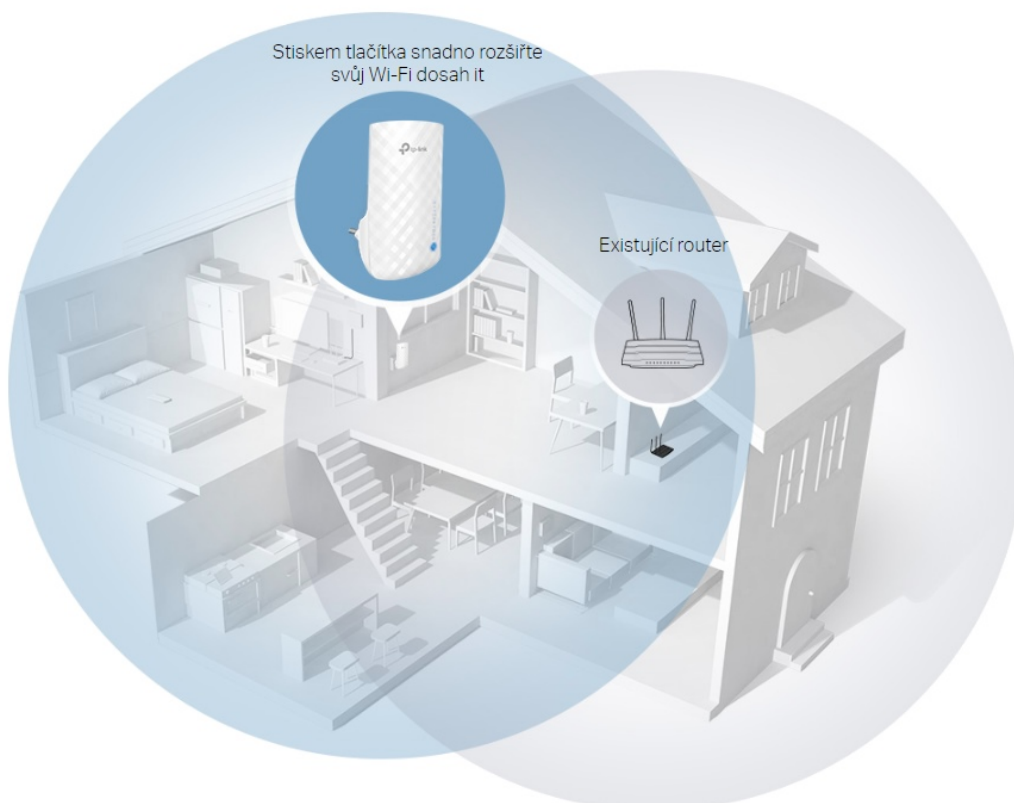

36 měs.

Stav:

Nové zboží

Popis

TP-Link RE190

Opakovač signálu RE190 rozšiřuje vaše stávající Wi-Fi pokrytí pomocí bezdrátové technologie. Funguje se standardním bezdrátovým směrovačem a vytváří silnější **dvoupásmové připojení** pro spolehlivé pokrytí. Vytváří rychlejší přístup pro bezdrátová zařízení standardu **802.11a/b/g/n/ac** a zajišťuje vysokou rychlost bezdrátové sítě **až 733 Mbit/s**.

ZÁKLADNÍ SPECIFIKACE

Standard Wi-Fi: IEEE 802.11a/b/g/n/ac**Rychlost datového přenosu:** 2,4 GHz – 300 Mbit/s, 5 GHz – 433 Mbit/s**Anténa:** 3× interní (všesměrová)**Frekvenční pásmo:** 2,4 GHz, 5 GHz**Zabezpečení:** WEP, WPA/WPA2-PSK**Rozměry:** 110 × 65,8 × 38,8 mm