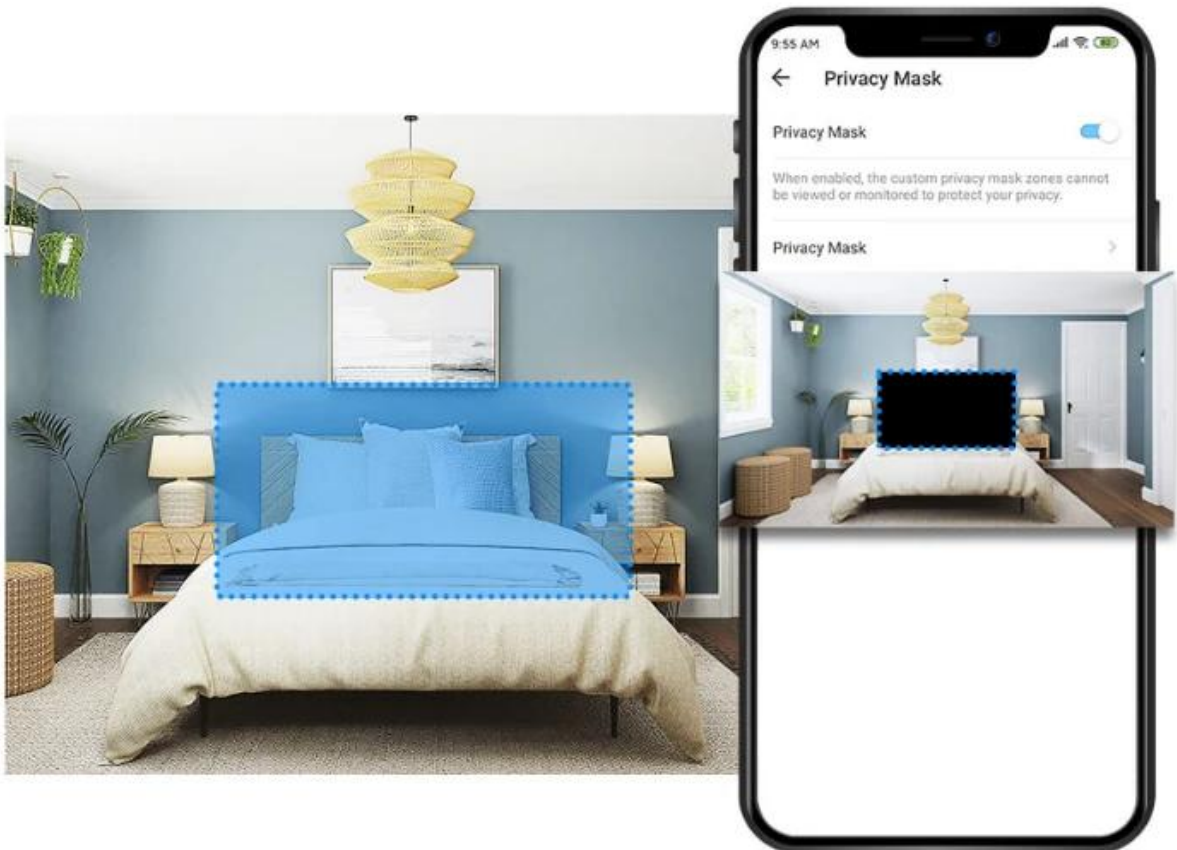

Chraňte své soukromí od samého začátku (zóna soukromí)

Nastavte přizpůsobitelné blokovací zóny, aby určité prostory nebyly nahrávány, takže se nikdy nemusíte obávat úniku osobních momentů.