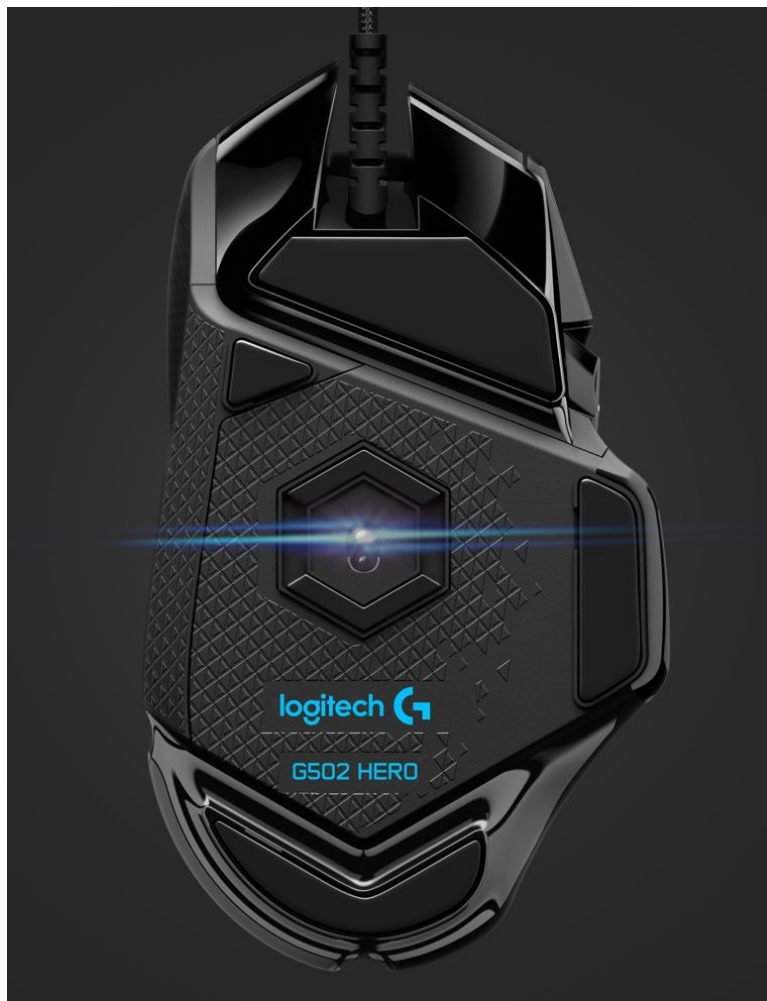

36 měs.

Stav:

Nové zboží

Popis

Logitech G502 HERO High Performance - volba pro hráče

Herní myš Logitech G502 HERO High Performance je ztělesněním všeho, co potřebujete na hladký průběh hrou a tuhé on-line bitvy. Vyznačuje se špičkovým zpracováním a pokročilými funkcemi, které vám poskytnou komfort a plné herní zážitky. Disponuje **11 programovatelnými tlačítky** a pokročilým optickým senzorem. Rozlišení, které dosahuje **až 16 000 dpi**, zajišťuje přesnou manipulaci a plynulý pohyb.