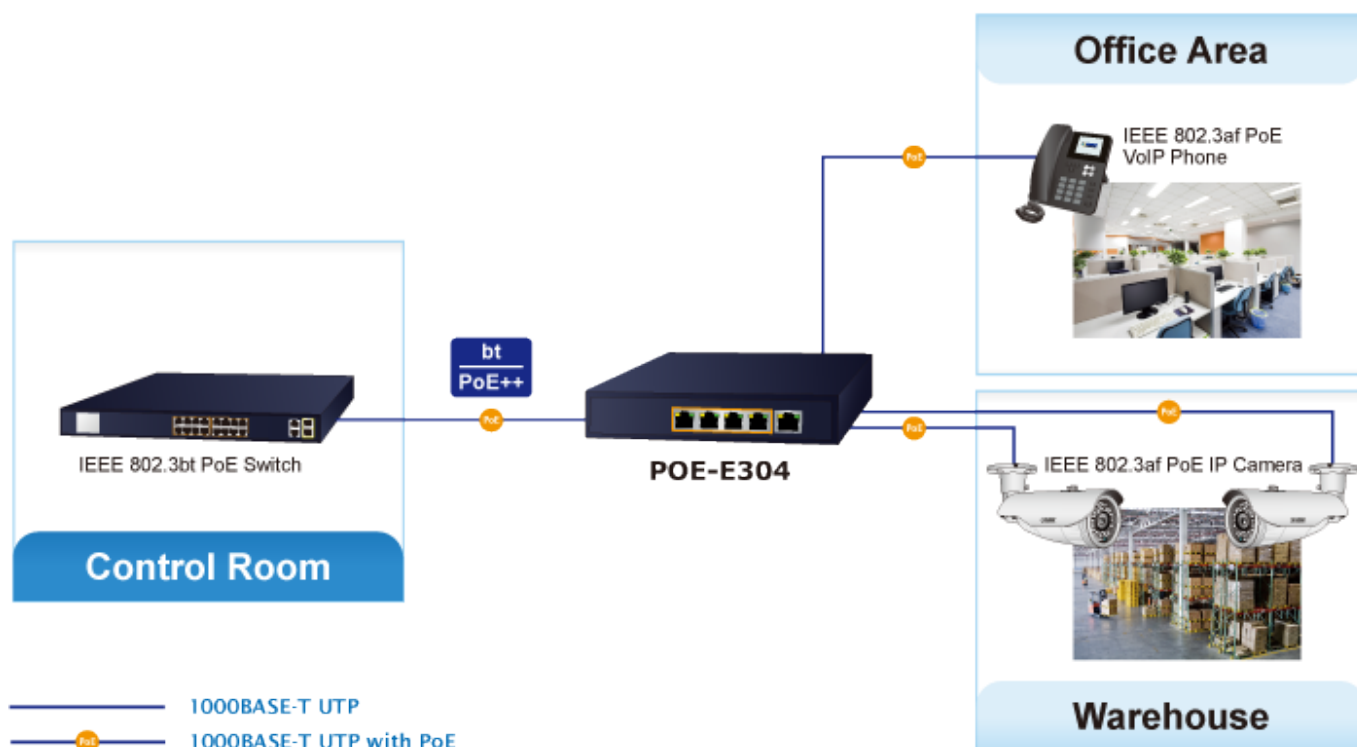

### PLANET POE-E304v2

**Ultra PoE extender** pro prodloužení segmentu ethernet 1000Base-T ze 100 m na delší vzdálenosti včetně podpory napájení **IEEE 802.3af/at**.

1x vstupní napájecí PoE port (95 W) + 4x injektor, celková **zatížitelnost až 65 W** (802.3bt PoE++ typ 4 PSE vstup), **ESD+EFT** ochrana, kovové provedení.

Řešení **prodloužení segmentu ethernet** včetně zvětšení dosahu napájení PoE (power over ethernet). Jedná se o jednoduché zařízení dovolující prodloužit maximální délku ethernet segmentu.

Aplikace extenderu je ideální v místě použití IP kamer nebo bezdrátových přístupových bodů na jejich delší přípojné vzdálenosti. Cenově se tak jedná o levné rozšíření možnosti instalovat napájená zařízení do míst vzdálenějších od centrálního switche nebo racku. Použití spočívá v jednoduchém vložení extenderu na přerušené vedení.

**Provozní teplota:** 0 až 50 °C

**Rozměry:** 168 x 93 x 32 mm

**Hmotnost:** 403 g

**PoE funkce:**

**Celkový napájecí výkon:** 65 W, IEEE 802.3af, IEEE 802.3at, IEEE 802.3bt

**Počet injektorů:** 1 x až 95 W Ultra PoE vstup, 4 x až 32 W PoE výstup (802.3af/at)

**Typ napájení:** End-span, Mid-span

**Pokročilé funkce:**

1. automatická detekce napájeného zařízení
2. prodloužení ethernet segmentu + PoE