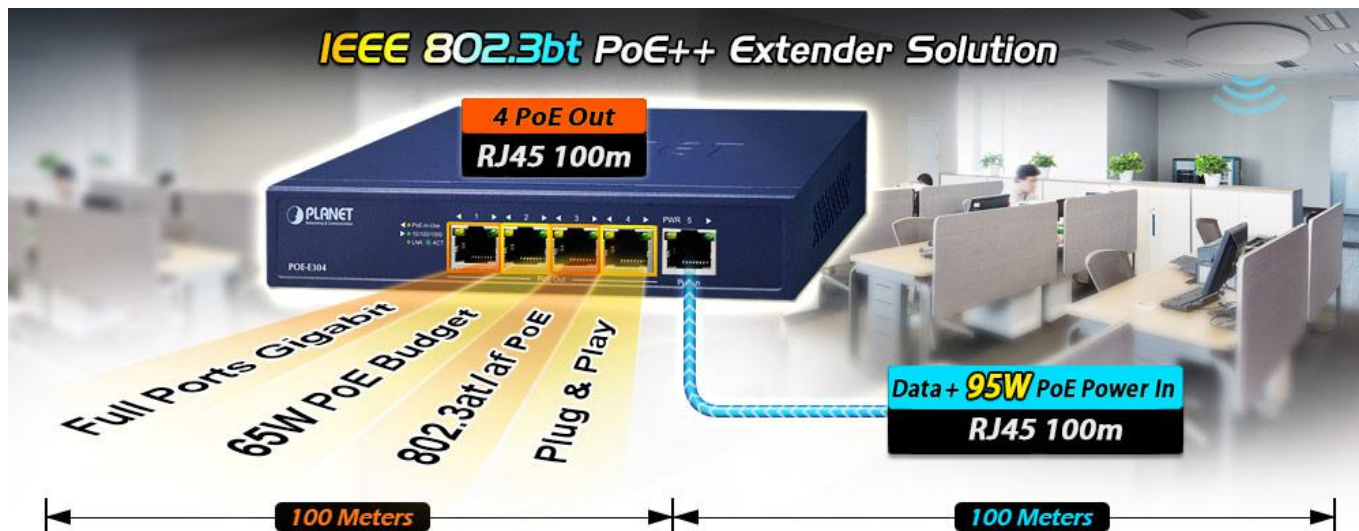

### PLANET POE-E304v2

**Ultra PoE extender** pro prodloužení segmentu ethernet 1000Base-T ze 100 m na delší vzdálenosti včetně podpory napájení **IEEE 802.3af/at**.

1x vstupní napájecí PoE port (95 W) + 4x injektor, celková **zatížitelnost až 65 W** (802.3bt PoE++ typ 4 PSE vstup), **ESD+EFT** ochrana, kovové provedení.

Řešení **prodloužení segmentu ethernet** včetně zvětšení dosahu napájení PoE (power over ethernet). Jedná se o jednoduché zařízení dovolující prodloužit maximální délku ethernet segmentu.

Aplikace extenderu je ideální v místě použití IP kamer nebo bezdrátových přístupových bodů na jejich delší přípojné vzdálenosti. Cenově se tak jedná o levné rozšíření možnosti instalovat napájená zařízení do míst vzdálenějších od centrálního switche nebo racku. Použití spočívá v jednoduchém vložení extenderu na přerušené vedení.

**Provozní teplota:** 0 až 50 °C

**Rozměry:** 168 x 93 x 32 mm

**Hmotnost:** 403 g

**PoE funkce:**

**Celkový napájecí výkon:** 65 W, IEEE 802.3af, IEEE 802.3at, IEEE 802.3bt

**Počet injektorů:** 1 x až 95 W Ultra PoE vstup, 4 x až 32 W PoE výstup (802.3af/at)