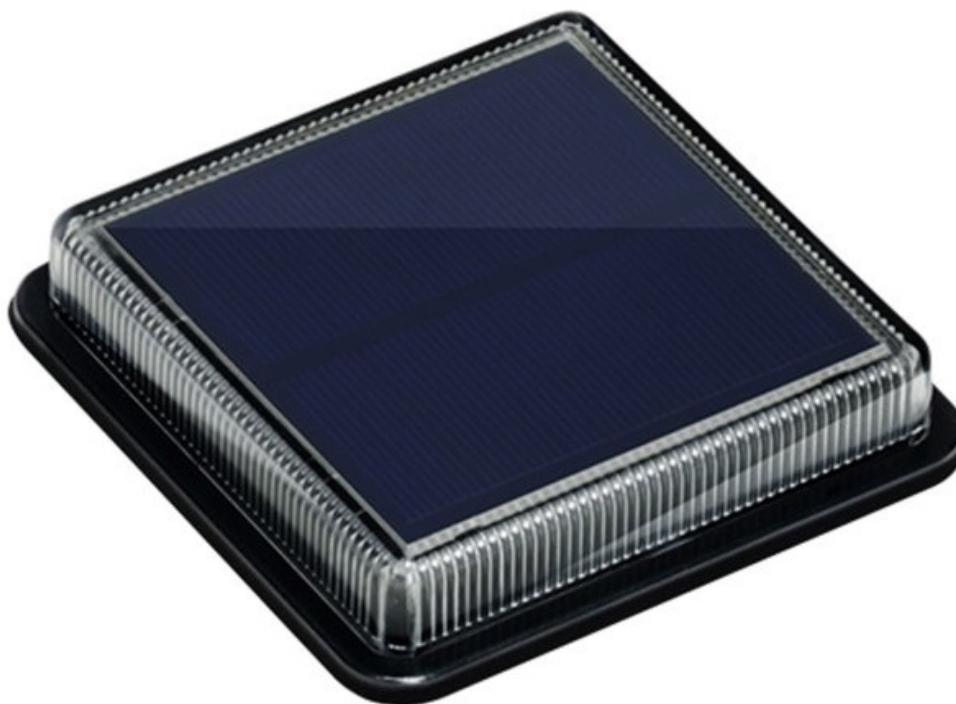

24 měsíců/6 měs. akku

Stav:

Nové zboží

Popis

LED světlo IMMAX TERRACE - solární osvětlení na terasu, verandu či do zahrady

Solární LED světlo IMMAX TERRACE pro osvětlení zejména venkovních prostor. Pro tyto účely splňuje osvětlení stupeň krytí IP68, díky čemuž odolá vnějším vlivům počasí a podpoří **dlouhou životnost**. Další předností je snadná instalace bez nutnosti kabelů a samozřejmě **zabudovaná baterie s kapacitou 500 mAh**, která ve výsledku výrazně **sníží finanční náklady na osvětlení**.

IMMAX TERRACE 1,5 W

Moderní **solární LED osvětlení**, vhodné pro terasy, schodiště, bazény a chodníčky na zahradě. Disponuje **vestavěnou baterií** s kapacitou **500 mAh**. Samozřejmostí je **světelný senzor** pro automatické rozsvícení po setmění a odolnost proti prachu a vodě dle **IP68**.

ZÁKLADNÍ SPECIFIKACE

Příkon: 1,5 W

Počet SMD čipů: 12

Napájení: vestavěná baterie (500 mAh), 3,2 V

Senzor pohybu: ne

Stupeň krytí: IP68

Barva světla: 4000 K

Materiál těla reflektoru: plast