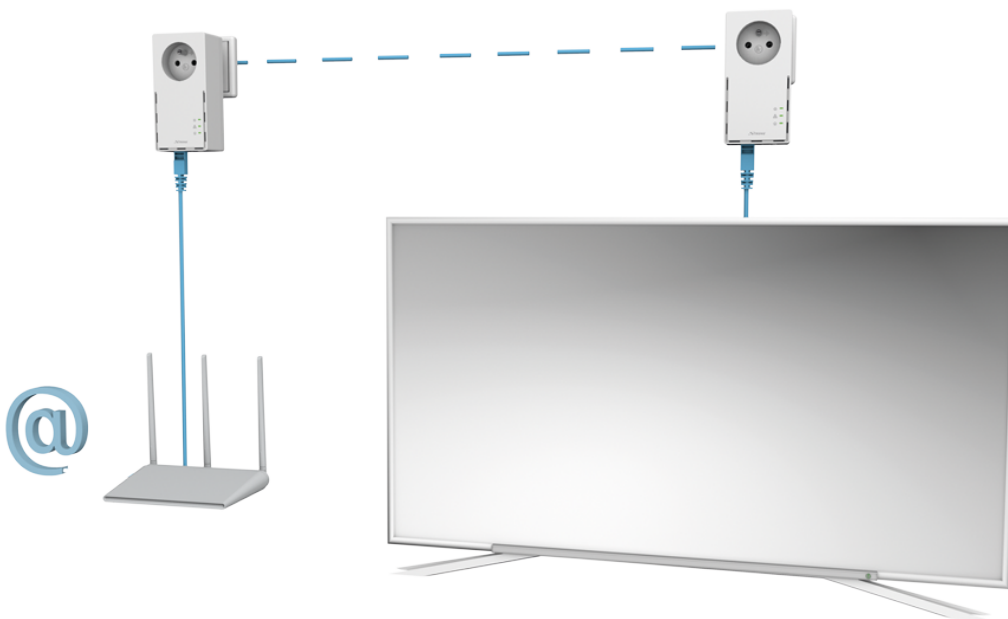

48 měs.

Stav:

Nové zboží

Popis

Strong Powerline 1000 DUO FR

Sada obsahující **2 adaptéry** umožňuje velmi snadným způsobem využívat vysokorychlostní připojení k internetu s rychlostí **až 1000 Mb/s**. S funkcí MIMO 2x2 nabízí mimořádnou kvalitu přenosu dat pomocí stávající elektrické sítě ve vaší domácnosti. Stačí připojit jeden adaptér k vašemu internetovému modemu prostřednictvím **ethernetového portu** a vaše internetové připojení bude okamžitě dostupné z jakékoli elektrické zásuvky pomocí druhého adaptéru. Navíc nepřijedete o žádnou elektrickou zásuvku, protože oba adaptéry jsou vybaveny **vlastní elektrickou zásuvkou s odrušovacím filtrem**.

ZÁKLADNÍ SPECIFIKACE

Rychlost přenosu dat: až 1000 Mbit/s**Standardy a protokoly:** HomePlug AV, HomePlug AV2, IEEE802.3, IEEE802.3u**Rozhraní:** 1× RJ-45 10/100/1000**Zabezpečení:** 128bitové AES šifrování**Dosah:** až 300 m**Rozměry:** 119 × 74 × 60 mm**Barva:** bílá