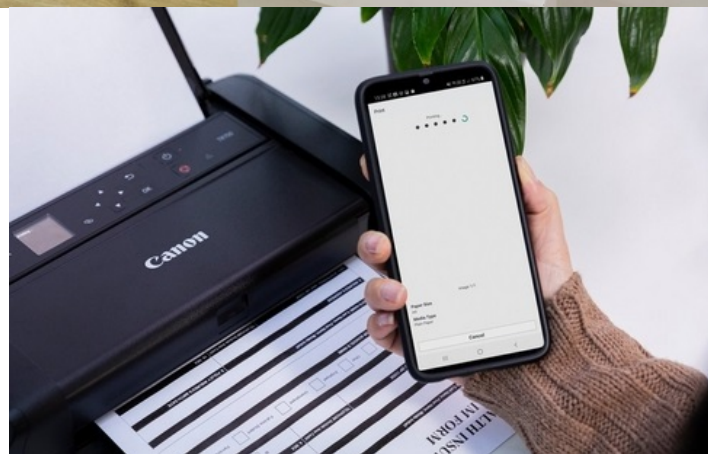

12 měs.

Stav:

Nové zboží

Popis

Tiskárna Canon PIXMA TR150 - firma sbalená na cesty

Lehká inkoustová tiskárna Canon PIXMA TR150 podporuje profesionální výsledky tisku kdekoli na cestách. Konstrukce zajišťuje nejenom přenosnost, ale také potřebnou **odolnost**, samozřejmostí je **bezdrátový tisk**, takže potřebné dokumenty vytisknete rychle a jednoduše z počítače, notebooku nebo chytrého zařízení ihned po připojení k síti **Wi-Fi** a s pomocí aplikace **Canon PRINT**, **AirPrint** (iOS) či **Mopria** (Android). Tisknout nemusíte jen textové dokumenty, **rozlišení 4800 x 1200 dpi** je ideální také pro tisk fotografií a obrázků.