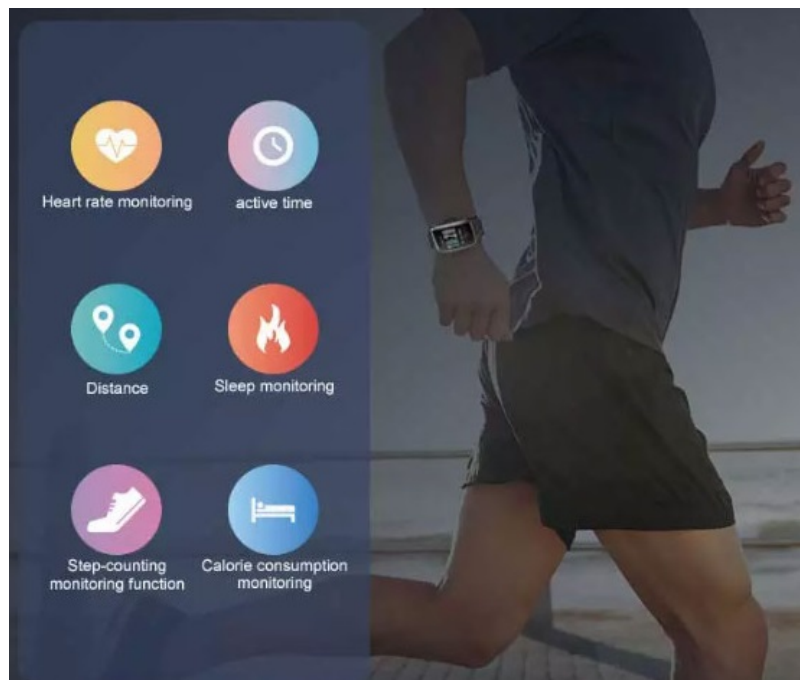

### Chytré hodinky UMAX U-Band P2-L pro monitoring sportovních aktivit a dalšího pohybu

**Trendy smart hodinky UMAX U-Band P2-L**, které zaujmou barevným **dotykovým displejem** a stylovým designem. Díky široké škále funkcí jsou hodinky vhodné **pro každodenní nošení i sportovní aktivity**. Potěší také **menu v češtině** a podpora mobilní aplikace. Hodinky **UMAX U-Band P2-L** disponují **fotoelektrickým snímačem tepové frekvence** pro monitoring 24 hodin denně. Díky pokročilému algoritmu tak máte dokonalý přehled o hladině svého tepu a můžete zefektivnit tak proces spalování během cvičení a jiných sportovních aktivit, případně tep kontrolovat kdykoli během dne, v klidovém režimu, v práci, ve stresu apod. Mějte přehled o svých pohybových aktivitách každý den.

Chytré hodinky **UMAX U-Band P2-L** jsou všude s vámi, ať už jdete do práce, posilovny, na nákup nebo třeba na výlet. Vždy budete mít přehled o **počtu kroků, spálených kaloriích nebo celkové vzdálenosti**. Naměřená data lze snadno synchronizovat pomocí **mobilní aplikace** a získat přehlednou tabulku o vašem pohybu. A zatímco během noci spíte, hodinky UMAX U-Band P2-L monitorují **kvalitu spánku**. Probuzení zajistí nastavený **alarm**, který rozvibruje hodinky na vašem zápěstí, což je mnohem příjemnější než klasický budík. Samozřejmostí je podpora bezdrátového připojení skrze rozhraní **Bluetooth**, které zajistí konektivitu s vaším smartphonem a následné zobrazení notifikací na displeji hodinek. Snadnou správu, nastavení hodinek i synchronizaci dat umožňuje **mobilní aplikace VeryFit PRO v českém jazyce**.