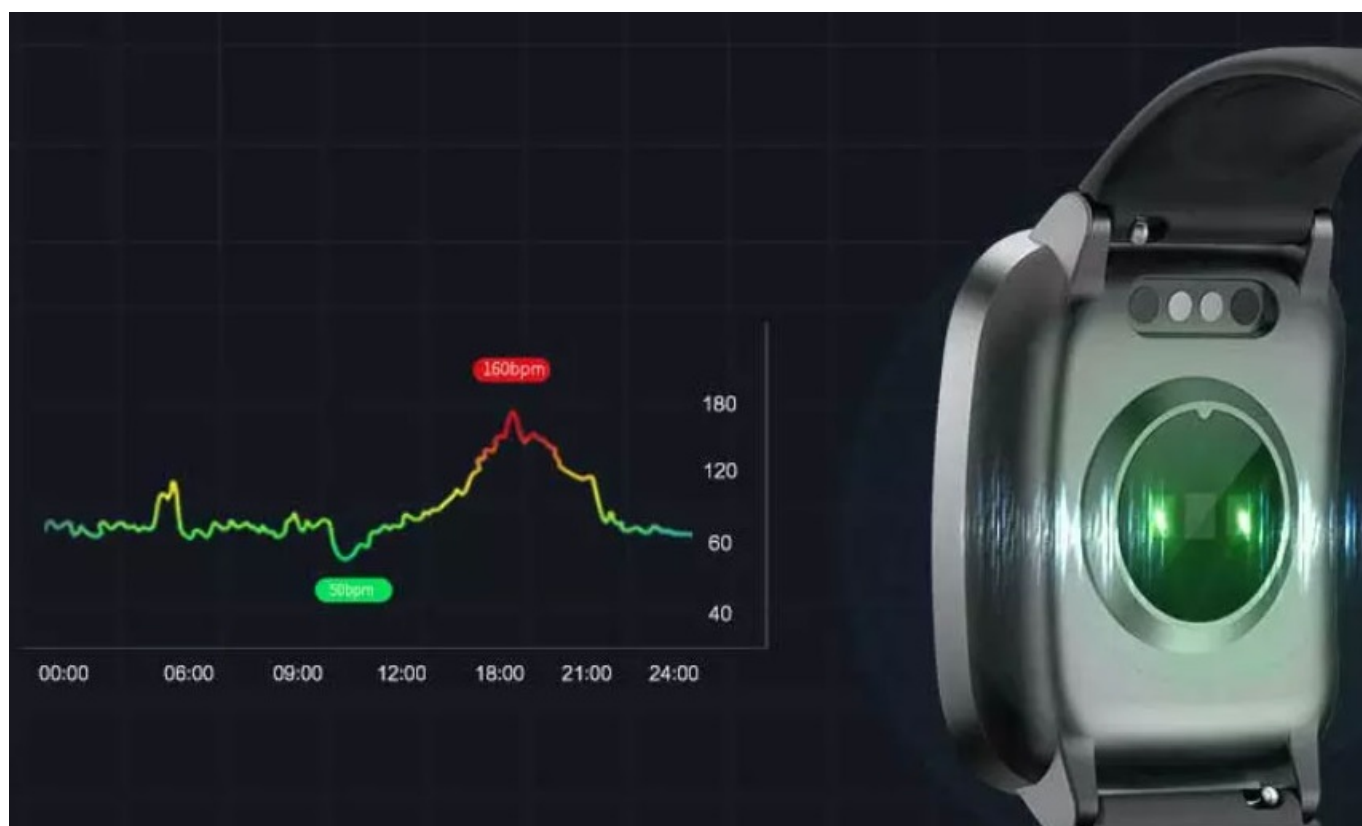

### Chytré hodinky UMAX U-Band P2-L pro monitoring sportovních aktivit a dalšího pohybu

**Trendy smart hodinky UMAX U-Band P2-L**, které zaujmou barevným **dotykovým displejem** a stylovým designem. Díky široké škále funkcí jsou hodinky vhodné **pro každodenní nošení i sportovní aktivity**. Potěší také **menu v češtině** a podpora mobilní aplikace. Hodinky **UMAX U-Band P2-L** disponují **fotoelektrickým snímačem tepové frekvence** pro monitoring 24 hodin denně. Díky pokročilému algoritmu tak máte dokonalý přehled o hladině svého tepu a můžete zefektivnit tak proces spalování během cvičení a jiných sportovních aktivit, případně tep kontrolovat kdykoli během dne, v klidovém režimu, v práci, ve stresu apod. Mějte přehled o svých pohybových aktivitách každý den.

Chytré hodinky **UMAX U-Band P2-L** jsou všude s vámi, ať už jdete do práce, posilovny, na nákup nebo třeba na výlet. Vždy budete mít přehled o **počtu kroků, spálených kaloriích nebo celkové vzdálenosti**. Naměřená data lze snadno synchronizovat pomocí **mobilní aplikace** a získat přehlednou tabulku o vašem pohybu. A zatímco během noci spíte, hodinky UMAX U-Band P2-L monitorují **kvalitu spánku**. Probuzení zajistí nastavený **alarm**, který rozvibruje hodinky na vašem zápěstí, což je mnohem příjemnější než klasický budík. Samozřejmostí je podpora bezdrátového připojení skrze rozhraní **Bluetooth**, které zajistí konektivitu s vaším smartphonem a následné zobrazení notifikací na displeji hodinek. Snadnou správu, nastavení hodinek i synchronizaci dat umožňuje **mobilní aplikace VeryFit PRO v českém jazyce**.