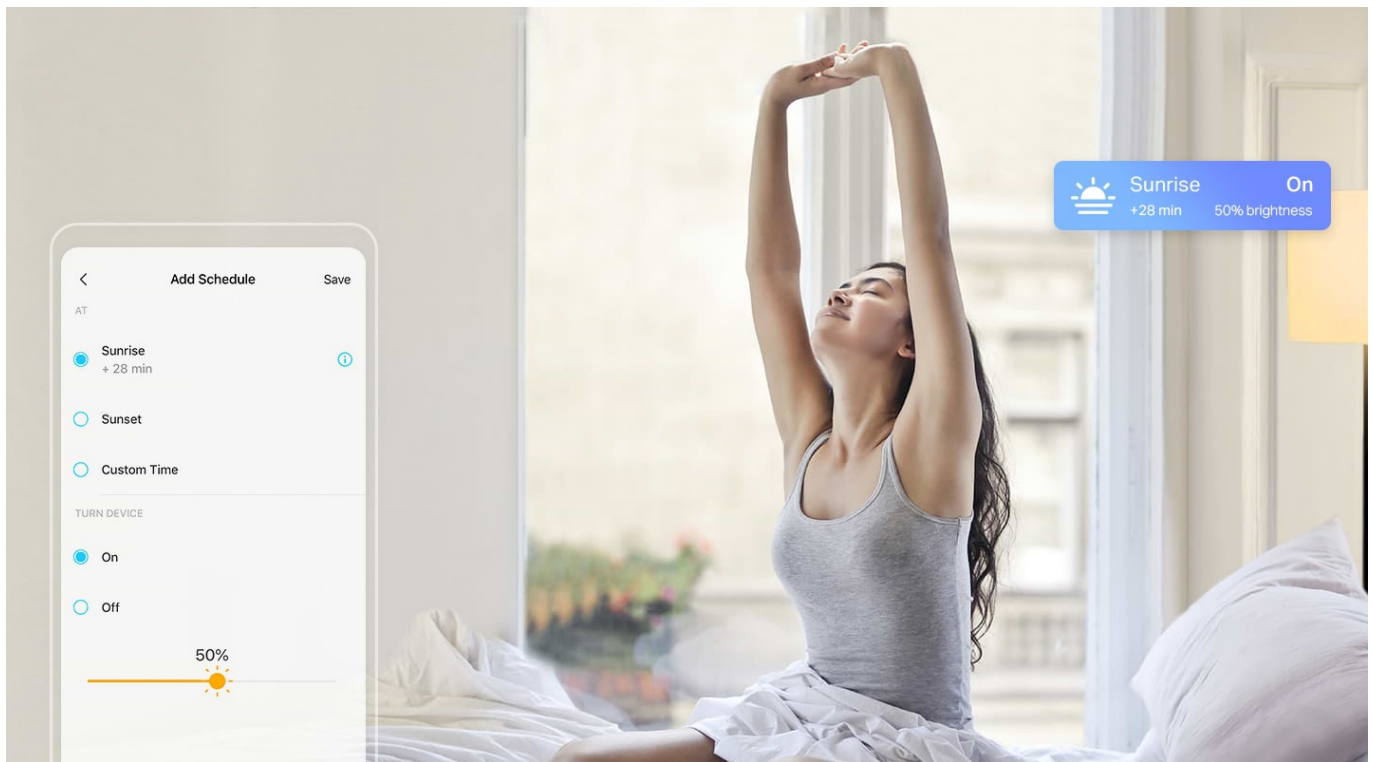

26 měs.

Stav:

Nové zboží

Popis

TP-Link Tapo L510E - když slunce nesvítí, chytrá žárovka poslouží

Chytrá žárovka TP-Link Tapo L510E s nastavitelnou intenzitou osvětlení, která se přizpůsobí vašim požadavkům v domácnosti. Chcete vytvořit atmosféru pro romantický večer, pracovní činnost nebo třeba relax po náročném dni u filmu? Osvětlení je teď ve vašich rukách. Pokud jste si zvykli na jas světla při večeri, u čtení knížky, sledování TV či jiných činnostech, můžete si jej **snadno uložit a zase zvolit**, až bude čas na další díl oblíbeného seriálu.

Máte-li rádi pravidelnost, jistě oceníte možnost **nastavení časových plánů pro zapnutí a vypnutí** s přesně daným jasem. Nebo zvolte **Režim nepřítomnost**, aby osvětlení simulovalo vaši přítomnost a odradilo tak případné neinvitované hosty.

Díky pokročilým **technologím pro úsporu energie** se nemusíte bát, že byste přespříliš plýtvali elektřinou. **Smart žárovka TP-Link Tapo L510E** se ideálně uplatní ve všech typech chytrých domácností, **podporuje hlasové ovládání**, takže rychle a jednoduše změníte osvětlení skrze příkazy pro **hlasové asistenty Amazon Alexa a Google Assistant**. Snadné ovládání podporuje rovněž **aplikace Tapo pro chytré mobilní telefony**.

Jednoduše připojte chytrou žárovku k domácí Wi-Fi síti a ovládejte pomocí aplikace Tapo kdekoliv se pohybujete. Nepotřebujete žádné další ovládací prvky. Žárovka podporuje také hlasové ovládání Amazon Alexa a Google Assistant. Lze ji stmívat a rozsvěcovat ručně nebo na základě nastavitelných časových rozvrhů.