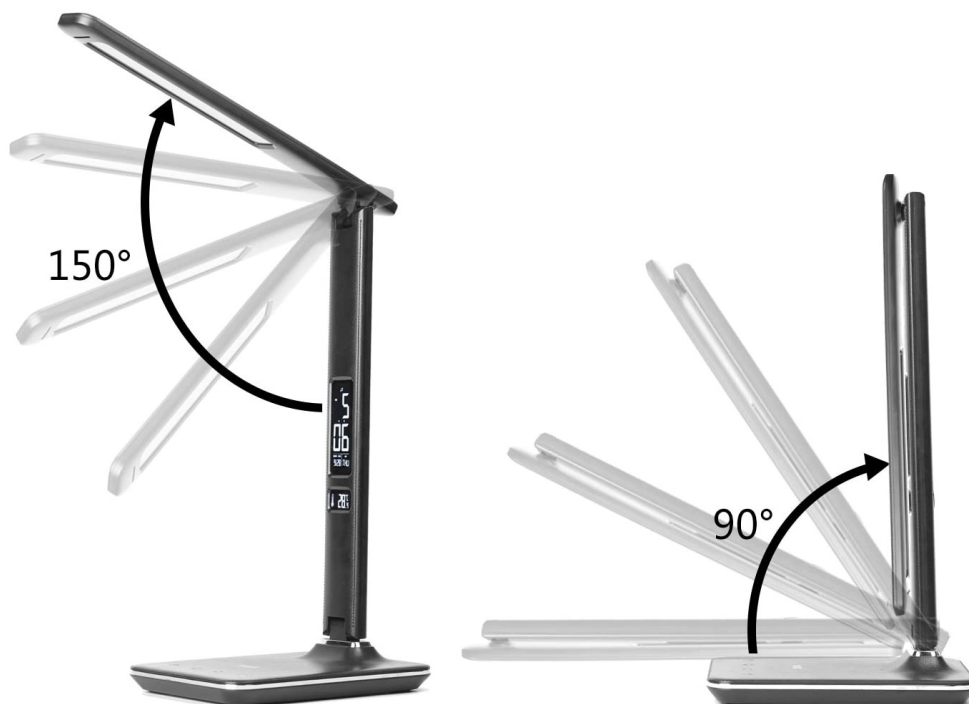

24 měs.

Stav:

Nové zboží

Popis**IMMAX Kingfisher 8,5 W - úsporná stolní lampička s LED technologií**

Stolní lampička IMMAX Kingfisher ve stylovém designu se bude skvěle vyjímat jak ve vaší ložnici, tak kanceláři. Kromě světelného zdroje, který je **až o 80 % úspornější** v porovnání s běžnými lampičkami, ji využijete také jako **bezdrátovou Qi nabíječku**, takže kompatibilní smartphone nabijete jednoduchým odložením na nabíjecí plochu. Díky **dotykovému ovládání** nastavíte intenzitu světla i jednu ze 3 barev (studená, teplá, neutrální) rychle a během okamžiku.

-  Alarm Clock Setting Mode
-  Alarm Tone
-  Snooze

Alarm Clock

Calendar

Temperature

IMMAX Kingfisher 8,5 W s Qi

LED stolní lampička s designem **imitace černé kůže „s prošíváním“**, sklápěcím ramenem a informačním panelem, který zobrazuje údaje o aktuálním čase, datu, teplotě a budíku. Nabídne také **dotykové ovládání** úrovně jasu a barvy světla. Lampička je vybavena **bezdrátovou nabíječkou standardu Qi** a nabíjecím **USB** portem. Mobilní telefon s podporou bezdrátového nabíjení se začne nabíjet při pouhém položení na nabíjecí plochu.

ZÁKLADNÍ SPECIFIKACE

Jmenovitý příkon: 8,5 W

Svítivost: 400 lm

Barva světla: 2700-5500 K

Index podání barev: >80

Vstupní proud: 12 V/ 2,5 A

Výstupní proud: 5 V/ 2,1 A (USB nabíjení)

Materiál: ABS, PVC

Rozměry: 360 × 182 × 139 mm

Hmotnost: 0,88 kg

Certifikáty: CE, RoHS

Barva: černá