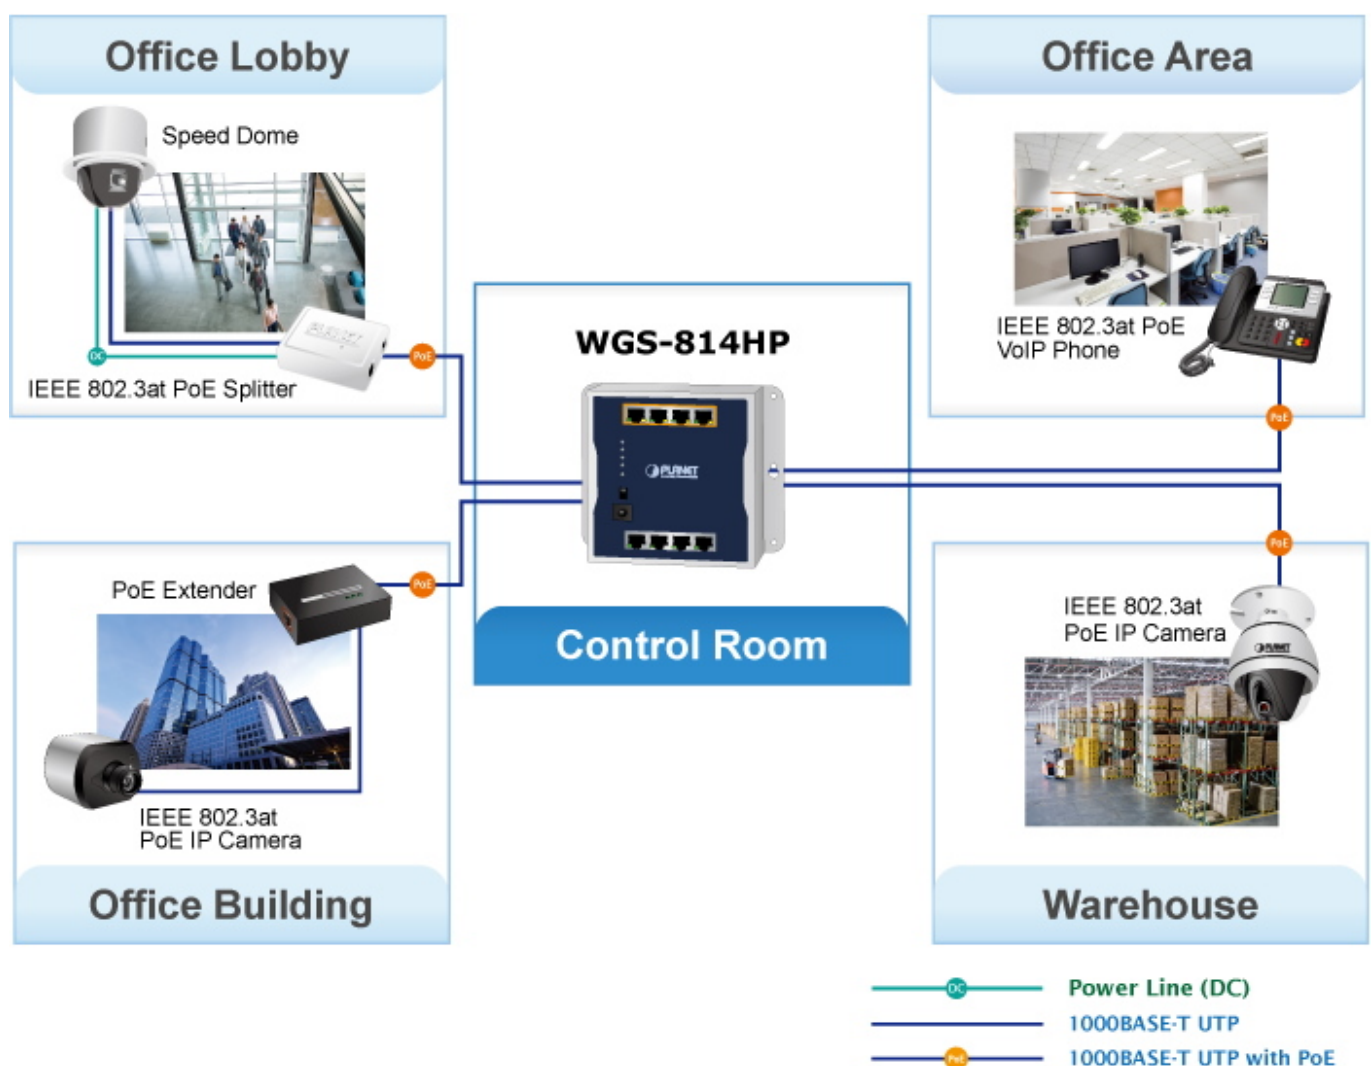

Provedení: DIN lišta, na zeď

Napájení: zdroj DC 48-56 V, celkový příkon do 70 W

Ochrana: přepětová ochrana do 6 kV, ESD do 4 kV

Provozní teplota: -20 až +60 °C

Rozměry: 148 x 134 x 25 mm

Hmotnost: 472 g

PoE funkce:

Celkový napájecí výkon: 60 W, IEEE 802.3af, IEEE 802.3at

Počet injektorů: 4x až 30 W

Typ napájení: End-span

Pokročilé funkce:

1. automatická detekce napájeného zařízení

Průmyslové vlastnosti:

zařízení je odolné proti pádu (IEC-60068-2-32) z výšky 75 cm na všechny dopadové části

zařízení je odolné proti vibracím (IEC-60068-2-6)

zařízení je odolné proti přetížení krátkodobému zrychlení 50g, dlouhodobému 4g, (IEC-60068-2-27)

[Manuál \(en\)](#)

[Datasheet \(en\)](#)

Standard Mode (default)

1000BASE-T UTP with PoE

VLAN Isolation Mode

Extend Mode

PoE Power Usage **60W**