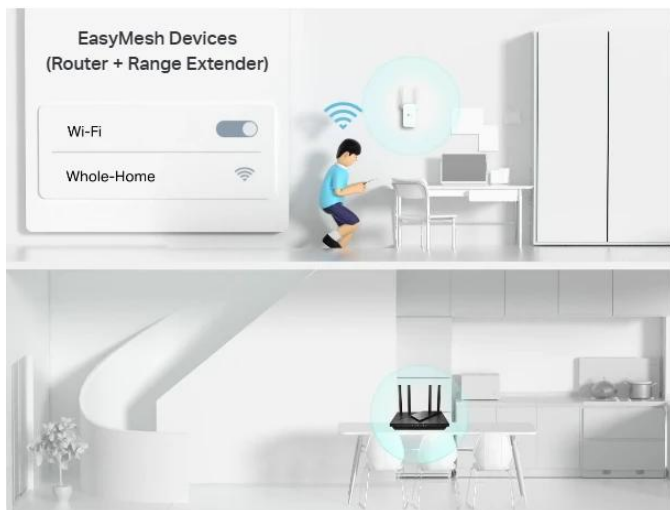

Propojte více zařízení současně

Archer C80 pomáhá vašim zařízením dosáhnout optimálního výkonu díky efektivnější komunikaci s technologií MU-MIMO. Více zařízení je schopno odesílat a přijímat data v nejlepším dostupném pásmu. Užijte si nepřetržitou zábavu na všech svých zařízeních - bez zpoždění.

Pokročilé zabezpečení WPA3

Nejnovější zabezpečovací protokol Wi-Fi WPA3 přináší nové možnosti pro zlepšení kybernetické bezpečnosti v osobních sítích. Bezpečnější šifrování v zabezpečení heslem Wi-Fi a vylepšená ochrana před útoky hrubou silou kombinují zabezpečení vaší domácí Wi-Fi.

Zvýšená účinnost distribuce ve Wi-Fi komunikaci

Funkce Smart Connect pomáhá routeru automaticky přepínat připojení každého zařízení k nejlepšímu dostupnému pásmu Wi-Fi, zatímco funkce Airtime Fairness zabráňuje zpomalení starších zařízení v síti. S oběma funkcemi si každý může užít plynulejší a bezchybnější Wi-Fi zážitky.

Plně gigabitové porty

Gigabitové ethernetové porty (1 WAN + 4 LAN) poskytují maximální rychlost připojení. Zapojte své počítače, chytré televizory a herní konzole pro rychlé a spolehlivé připojení.