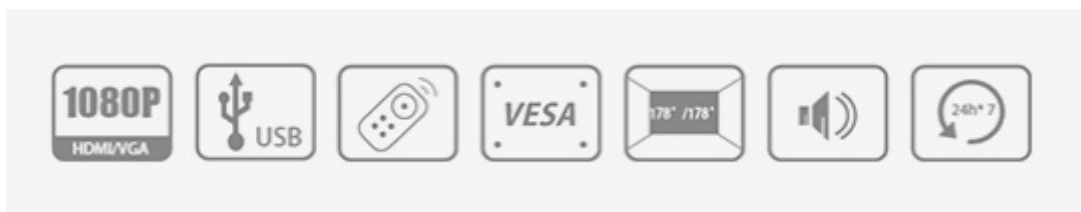

36 měs.

Stav:

Nové zboží

Popis

Dahua LM43-F200 - displej pro nepřetržitý provoz

LED displej Dahua LM43-F200 s úhlopříčkou obrazovky 42.5", který vám zprostředkuje kvalitní zobrazení v pracovní sféře nebo komerčním provozu. Monitor se vyznačuje elegantním provedením a **úzkými rámečky** pro ničím nerušené sledování obsahu. Svou konstrukcí je navržen pro nepřetržitý **provoz 24 hodin denně, 7 dní v týdnu**.

Full HD rozlišení se postará o ostrý obraz a vysoké detaily, samozřejmostí jsou také široké pozorovací úhly, které umožňují komfortní sledování v živých barvách i při pohledu ze stran. Součástí modelu **Dahua LM43-F200** jsou rovněž integrované reproduktory pro plnohodnotné ozvučení obsahu.

**Dahua LM43-F200**

LED displej s úhlopříčkou **42,5"** nabízející rozlišení Full HD **1920 × 1080** obrazových bodů a **8bitovou barevnou hloubku**. Disponuje kontrastním poměrem **1200 : 1**, dobou odezvy **8 ms** a jasem **330 cd/m²**. Potěší také pozorovací úhly **178° horizontálně i vertikálně** a dva integrované reproduktory o celkovém výkonu **8 W**. Díky své konstrukci je panel schopný provozu **24 hodin denně, 7 dní v týdnu**. Je vhodný i pro instalaci na stěnu díky standardu **VESA 400 × 200 mm**.

Součástí balení je HDMI kabel a dálkové ovládání.

ZÁKLADNÍ SPECIFIKACE

Úhlopříčka: 42,5"

Poměr stran: 16 : 9

Rozlišení: 1920 × 1080

Kontrastní poměr: 1200 : 1

Doba odezvy: 8 ms

Rozhraní: 1× HDMI, 1× VGA, 1× USB