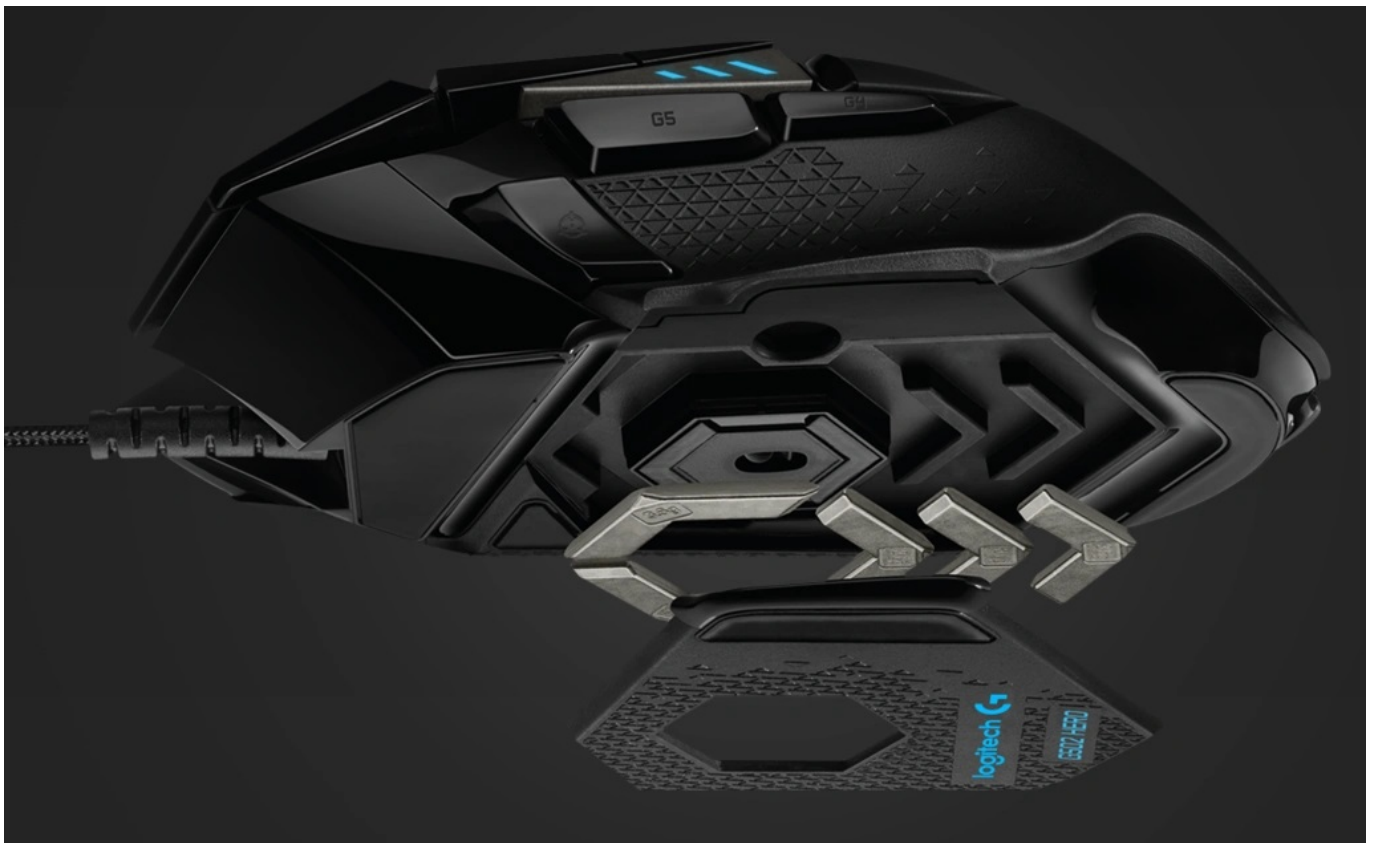

24 měs.

Stav:

Nové zboží

Popis**Myš Logitech G502 HERO - bedlivě sleduje herní scénu**

Výkonná herní myš Logitech G502 HERO je vybavena pokročilým optickým senzorem pro precizní snímání a ovladatelnost, nastavitelným **RGB osvětlením** a herními profily. Senzor disponuje **nastavitelným rozlišením až 16000 DPI** a systémem závaží, takže si myš bez kompromisů upravíte přesně podle svých požadavků a citlivosti ruky. **Senzor HERO 16K** přináší novou generaci přesnosti a ovládání ve hrách. Podporuje mimořádně rychlé zpracování i velmi jemných pohybů a s rozlišením 16000 DPI a **nulovým vyhlazováním** se vypořádá s každou překážkou.

Citlivost je navíc nastavitelná, takže se myš přizpůsobí úkolům na precizní míření i zběsilé manévrování. S pomocí **softwaru Logitech G HUB** myš **Logitech G502 HERO** vyladíte do nejmenších detailů. Ovladatelnost podporuje **11 programovatelných tlačítek**, které obsáhnou vaše příkazy a makra dle typu hry. Daný profil poté uložíte do **integrované paměti** a máte ho k dispozici kdykoli budete chtít. Skluz myši si vyladíte pomocí závaží, můžete tak vesele experimentovat a vyvážit pohyb přesně do ruky.

Logitech G502 HERO

Herní drátová myš disponující **11 programovatelnými tlačítky** a vysoce přesným optickým senzorem **HERO 16K** s nastavitelným rozlišením **až 16000 dpi**. Vyniká vysokou odolností **až 50 milionů kliknutí** a dobou odezvy **1 ms**. S technologií **Lightsync RGB** lze nastavit světelné animace a efekty. Připojení je realizováno skrze opletený **USB** kabel.