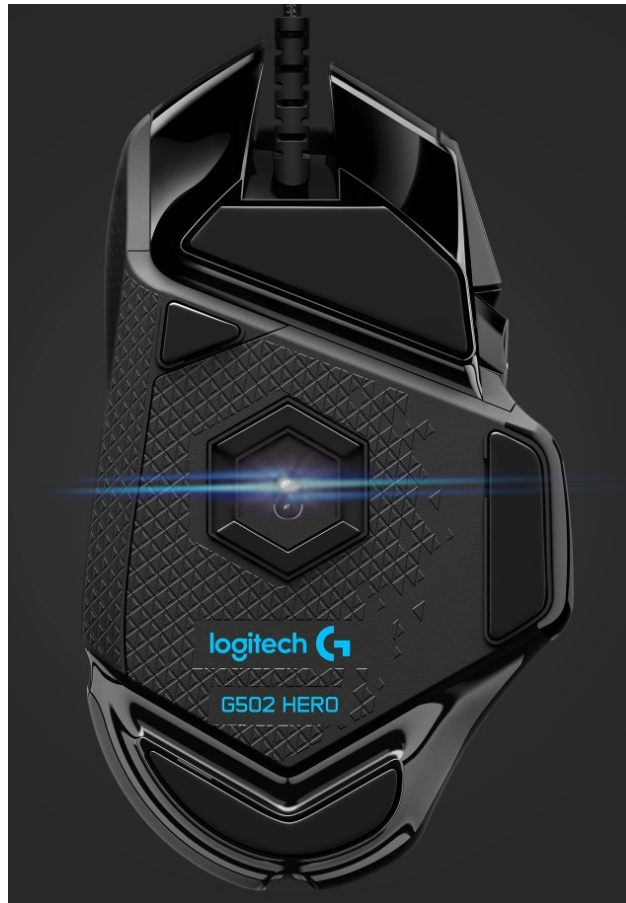

24 měs.

Stav:

Nové zboží

Popis**Myš Logitech G502 HERO - bedlivě sleduje herní scénu**

Výkonná herní myš Logitech G502 HERO je vybavena pokročilým optickým senzorem pro precizní snímání a ovladatelnost, nastavitelným **RGB osvětlením** a herními profily. Senzor disponuje **nastavitelným rozlišením až 16000 DPI** a systémem závaží, takže si myš bez kompromisů upravíte přesně podle svých požadavků a citlivosti ruky. **Senzor HERO 16K** přináší novou generaci přesnosti a ovládání ve hrách. Podporuje mimořádně rychlé zpracování i velmi jemných pohybů a s rozlišením 16000 DPI a **nulovým vyhlazováním** se vypořádá s každou překážkou.

Citlivost je navíc nastavitelná, takže se myš přizpůsobí úkolům na precizní míření i zběsilé manévrování. S pomocí **softwaru Logitech G HUB** myš **Logitech G502 HERO** vyladíte do nejmenších detailů. Ovladatelnost podporuje **11 programovatelných tlačítek**, které obsáhnou vaše příkazy a makra dle typu hry. Daný profil poté uložíte do **integrované paměti** a máte ho k dispozici kdykoli budete chtít. Skluz myši si vyladíte pomocí závaží, můžete tak vesele experimentovat a vyvážit pohyb přesně do ruky.