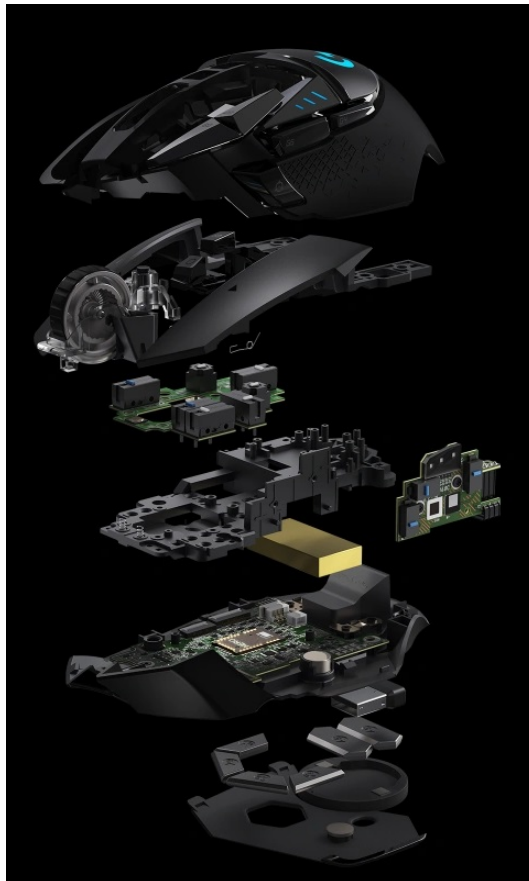

LOGITECH G502 HERO LIGHTSPEED

Cena celkem:

3 449 Kč
(bez DPH: 2 851 Kč)

Kód zboží:

MOUL5541

Part No.:

910-005567

Záruka:

24 měs.

Stav:

Nové zboží

Popis**Hrajte na LIGHTSPEED úrovni - myš Logitech G502 HERO LIGHTSPEED**

Bezdrátová myš Logitech G502 HERO LIGHTSPEED je tím pravým herním trumfem. Podporuje ultra rychlé bezdrátové připojení **LIGHTSPEED** pro zajištění spolehlivosti a profesionálního výkonu v oblasti **eSportu**. Logitech G502 HERO LIGHTSPEED disponuje **senzorem HERO 16K** nové generace s nastavitelným rozlišením **až na hodnotu 16 000 DPI**.

Díky širokému rozsahu citlivosti se přizpůsobí všem herním žánrům a zvládne všechny mise i herní výzvy – od precizního míření sniperkou po zběsilé manévrování mezi kulkami. Pro ještě lepší klouzavost a ovladatelnost je myš vybavena systémem nastavitelné váhy takže si její pohyb a váhu přizpůsobíte přesně do ruky. Samozřejmostí je také přizpůsobitelné **RGB podsvícení**.

Logitech G502 HERO LIGHTSPEED

Herní bezdrátová myš disponující **11 programovatelnými tlačítky** a vysoce přesným optickým senzorem **HERO 16K** s nastavitelným rozlišením **až 16000 dpi**. Vyniká vysokou odolností **až 50 milionů kliknutí** a dobou odezvy **1 ms**. S technologií **Lightsync RGB** lze nastavit světelné animace a efekty. Napájení zajišťuje **vestavěná baterie**, která při plném nabití udrží myš bez podsvícení v chodu až 60 hodin. Připojení je realizováno skrze **USB přijímač**.