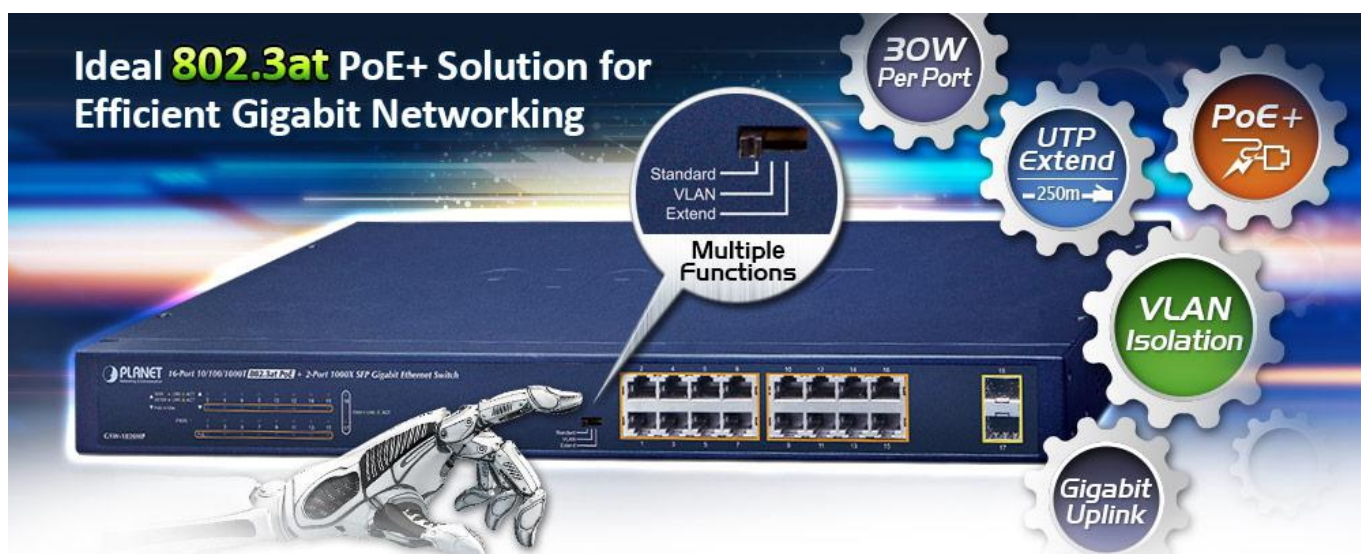

38 měs.

Stav:

Nové zboží

Popis

PLANET GSW-1820HP

Gigabitový PoE+ přepínač, **16 x 10/100/1000Base-T RJ-45** s injektory **802.3af/at**, dva **SFP** sloty 1000Base-X, napájecí výkon až **240 W**.

LED indikace využití PoE portů, **DIP switch** pro přepnutí **Standard/VLAN/Extend** módu, mechanismy pro úsporu příkonu podle IEEE 802.3az.

Gigabitový přepínač s PoE+ (power over ethernet) porty pro centralizované napájení zařízení po ethernetu jako jsou IP kamery, Wi-Fi prvky nebo VOIP telefony a s možností napojení do infrastruktury pomocí dvou optických SFP portů.

Zařízení je svým provedením vhodné jak pro instalaci do domácích nebo kancelářských prostorů, tak pro aplikace v lokálních rozvaděčích.

Výstupní výkon PoE portů je regulován v závislosti na příkonu napájených zařízení mechanismy EEE (Energy-Efficient Ethernet) podle IEEE 802.3az.

ZÁKLADNÍ SPECIFIKACE

Fyzické vlastnosti:

Porty: 16 x RJ-45 10/100/1000Base-T, 2 x SFP 1000Base-X
Paměť: 8k MAC adres
Propustnost: sběrnice 36 Gbps, provozně 26,8 Mpps (64B)
Podpora přenosu: JumboFrame 9K
Provedení: rack 1U
Napájení: interní zdroj 100-240 V/ 50-60 Hz AC, celkový příkon do 270 W
Ochrana: přepětová ochrana do 6 kV, ESD do 8 kV
Provozní teplota: 0 až +50 °C
Rozměry: 440 x 208 x 44 mm
Hmotnost: 2,67 kg