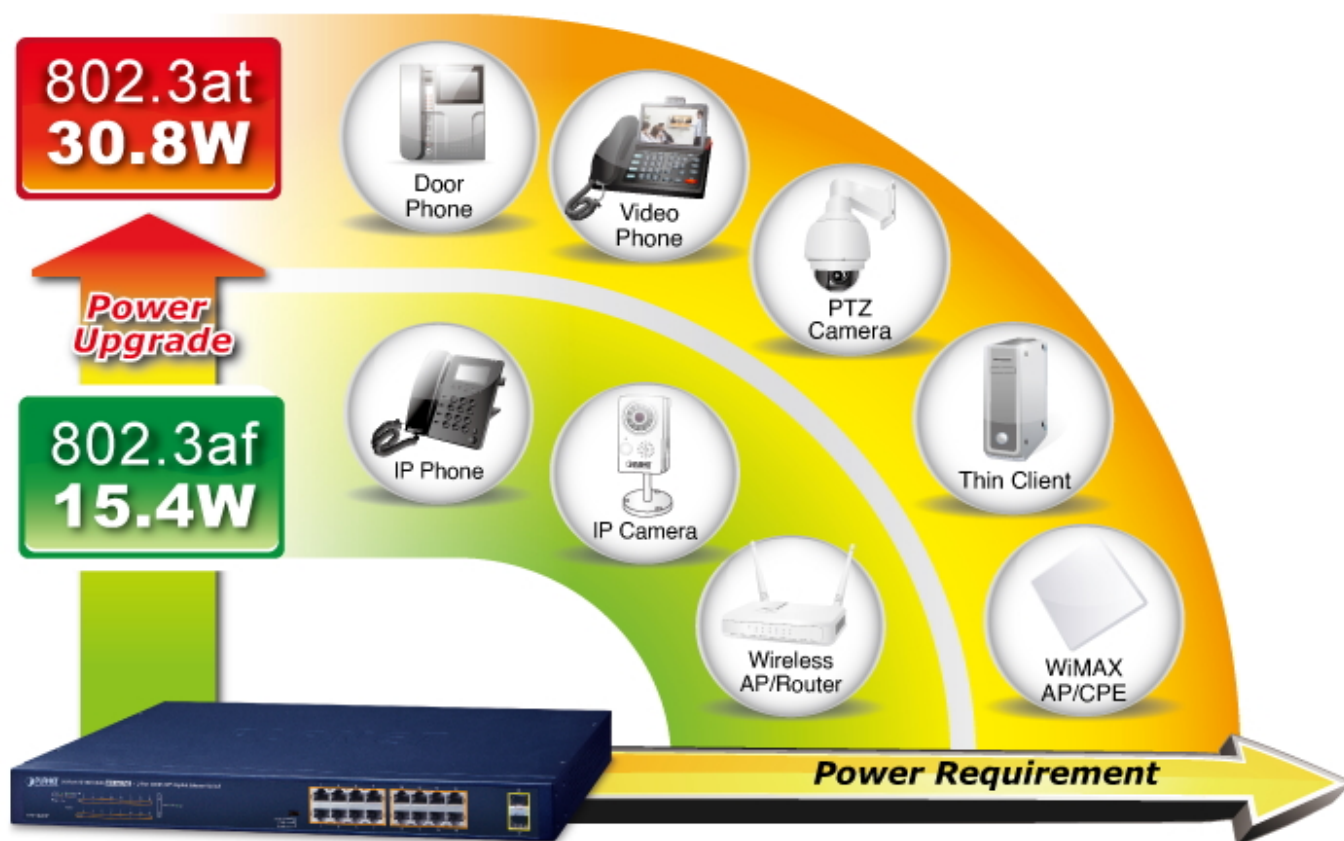

38 měs.

Stav:

Nové zboží

Popis

PLANET GSW-1820HP

Gigabitový PoE+ přepínač, **16 x 10/100/1000Base-T RJ-45** s injektory **802.3af/at**, dva **SFP** sloty 1000Base-X, napájecí výkon až **240 W**.

LED indikace využití PoE portů, **DIP switch** pro přepnutí **Standard/VLAN/Extend** módu, mechanismy pro úsporu příkonu podle IEEE 802.3az.

Gigabitový přepínač s PoE+ (power over ethernet) porty pro centralizované napájení zařízení po ethernetu jako jsou IP kamery, Wi-Fi prvky nebo VOIP telefony a s možností napojení do infrastruktury pomocí dvou optických SFP portů.

Zařízení je svým provedením vhodné jak pro instalaci do domácích nebo kancelářských prostorů, tak pro aplikace v lokálních rozvaděčích.

Výstupní výkon PoE portů je regulován v závislosti na příkonu napájených zařízení mechanismy EEE (Energy-Efficient Ethernet) podle IEEE 802.3az.

PoE funkce:

Celkový napájecí výkon: 240 W, IEEE 802.3af, IEEE 802.3at

Počet injektorů: 16 x až 30 W

Typ napájení: End-span

Pokročilé funkce:

1. ochrana (obvodu) proti rušení mezi porty
2. automatická detekce napájeného zařízení