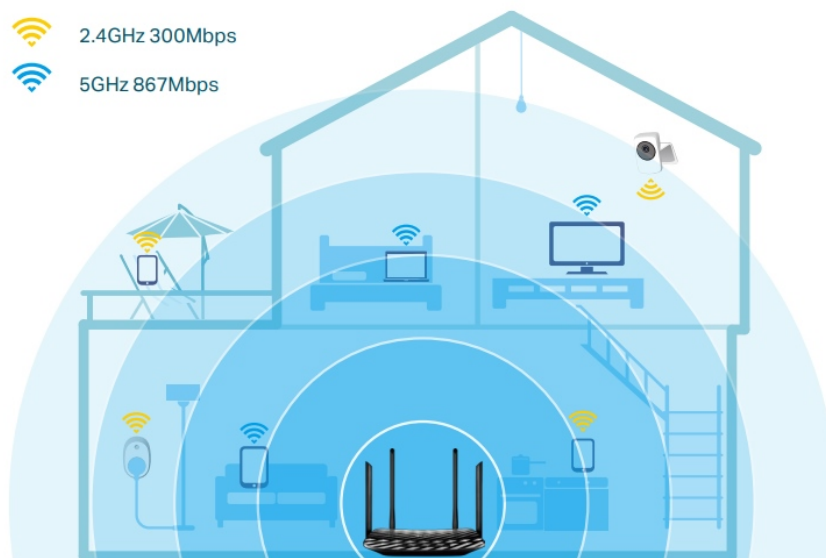

36 měs.

Stav:

Nové zboží

Popis

TP-Link Archer C6U

Dvoupásmový bezdrátový Wi-Fi router pracující na frekvencích **2,4 a 5 GHz** standardu **802.11a/b/g/n/ac**. Čtyři externí a jedna interní anténa poskytují stabilní bezdrátové připojení a optimální pokrytí. V pásmu 2,4 GHz dosahuje přenosových rychlostí **až 300 Mbit/s** a v pásmu 5 GHz **až 867 Mbit/s**. Na zadní straně disponuje **čtyřmi RJ-45 gigabit LAN** porty, **jedním RJ-45 gigabit WAN** portem a USB konektorem.

- Podporuje standard 802.11ac
- Současná připojení 2,4 GHz 300 Mb/s a 5 GHz 867 Mb/s dávají dohromady rychlost 1200 Mb/s celkové dostupné šířky pásma
- 4 externí antény a jedna interní anténa poskytují stabilní bezdrátová připojení a optimální pokrytí
- Snadná správa sítě na dosah ruky s aplikací TP-Link Tether
- MU-MIMO dosahuje dvojnásobnou efektivitu komunikace s až 2 zařízeními současně
- Beamforming technologie poskytuje širší bezdrátové pokrytí
- Podporuje režim přístupového bodu k vytvoření nového přístupového bodu Wi-Fi

Technologie **MU-MIMO** zvýší rychlost, datovou propustnost a výkon. Umožňuje routeru Archer C6 obsloužit **více zařízení současně**. Již nebude docházet k zahlcení šířky pásma, ani k prodlevám.

Snadné nastavení a správa pomocí mobilní aplikace Tether