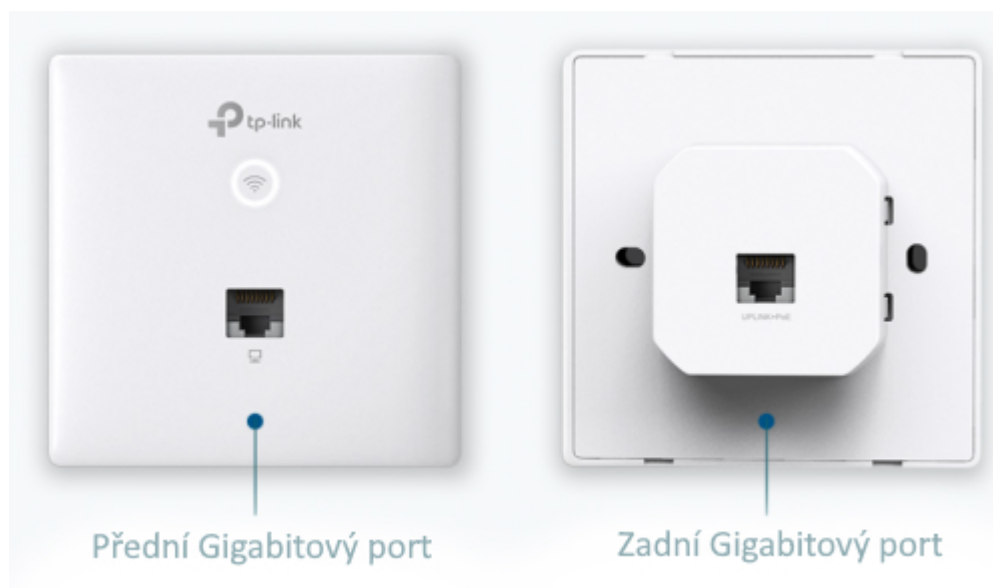

Vybavíte-li každou místnost přístupovým bodem EAP, budete mít jistotu, že bezdrátový signál bude vždy silný a že hosté budou moci využívat své vlastní soukromé Wi-Fi sítě.

S podporou **802.3af/at PoE** není potřeba dalších kabelů. Jednoduše připojte stávající ethernet kabely pro pohodlnou a cenově dostupnou instalaci.