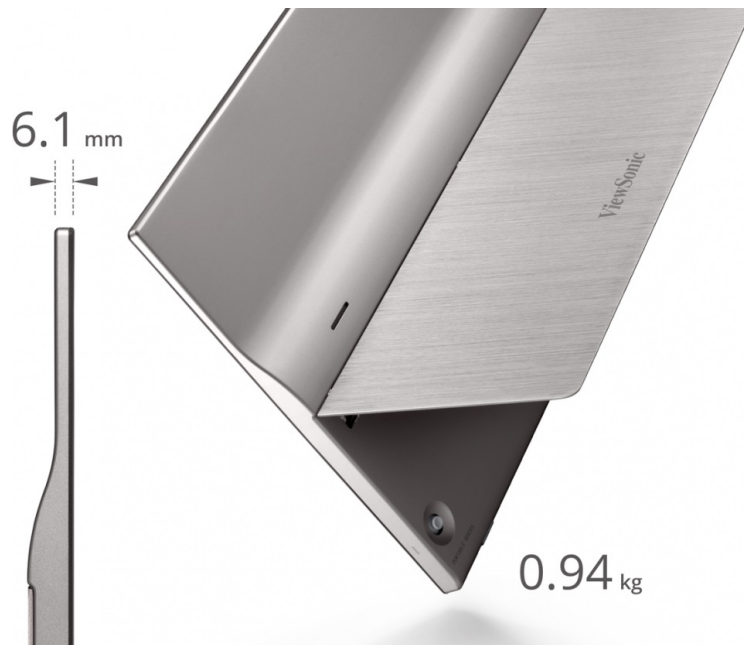

### ViewSonic TD1655 - vyrovnejte se s nedostatkem pracovní plochy

**Přenosný dotykový monitor ViewSonic TD1655** s velkým 16palcovým displejem. Díky ostrému **Full HD** rozlišení je vhodný pro pestrou kancelářskou činnost nebo sledování multimediálního obsahu. Uplatní se při náročné činnosti mimo kancelář a při nutnosti zpracovávat úkoly na více obrazovkách. **Monitor ViewSonic TD1655** rozšíří pracovní plochu smartphonu, tabletu nebo notebooku o další plochu, podpoří prezentace i multimediální zábavu ve volném čase.

mac OS

Chrome

Windows

Linux

android

Raspberry Pi

Disponuje dvojicí konektorů **USB-C** pro připojení, napájení i přenos audiovizuálního obsahu. **Dotyková obrazovka** podporuje snadnou a intuitivní kontrolu, ať už pomocí prstu nebo dotykového pera. Umožní vám komfortní psaní, tvorbu poznámek nebo kreslení bez nevzhledných otisků prstů. **Displej s tvrdostí H6** je odolný vůči poškrábání a poškození povrchu.

**Rozměry a nízká váha** předurčují **monitor ViewSonic TD1655** k častému přenášení. Díky úhlopříčce 16 palců nabízí více prostoru než běžné notebooky a současně váží podstatně méně. Ideálně tak zapadne do každého přenosného pracoviště, ale zvládne i přehrávání filmů nebo videí. Konstrukce se stojanem vám umožní nastavit požadovaný úhel sledování. Součástí je **magnetický kryt**, který chrání monitor ViewSonic TD1655 před poškozením během přenášení. **Protiskluzový povrch** slouží rovněž jako podložka. Kovové pouzdro zajišťuje robustnost a pevnost.

### **ZÁKLADNÍ SPECIFIKACE**

**Typ panelu:** IPS

**Úhlopříčka:** 15,6"

**Poměr stran:** 16:9

**Rozlišení:** 1920 x 1080

**Kontrastní poměr:** 800:1

**Doba odezvy:** 6,5 ms

**Rozhraní:** 2 x USB typ C, 1 x mini HDMI, 1 x sluchátkový výstup