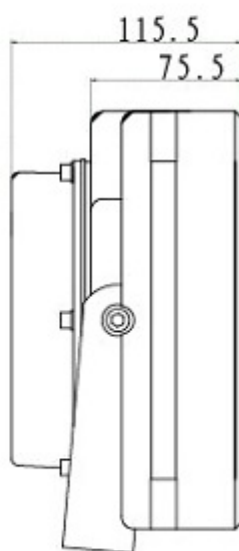

Lampy možno přímo sestavit vedle sebe, mají připravené vzájemné uchycení, které dovoluje natočit každou lampu jiným směrem. Lze sestavit nekonečný řetěz nebo sestavit lampy do kruhu atd.

- Automatické spínání, vestavěný světelný senzor
- Držák stěnový/stropní
- Složení: 30 x 2 W LED Epistar (jsou zatěžovány jen na 60 % svého maxima pro dlouhou životnost)
- Světelný výkon: 29-35 W v deklarovaném úhlu, 22-26 W/sr, vlnová délka 850 nm, šířka pásma 25 nm
- Čelní panel z nárazuvzdorného polykarbonátu, skříň hliníková
- Krytí IP65
- Bez pohyblivých částí, chlazení pasivní

ZÁKLADNÍ SPECIFIKACE

Úhel záření: 120°

Dosah: 40-50 m

Napájení: AC 230 V (přípustný rozsah napětí AC 85-265 V), příkon 47 W, účinník 0,9-0,98, klidový odběr 6 W

Rozměry: 213 x 210 x 115,5 mm

Hmotnost: 3,3 kg

Pracovní teplota: -40 až +55 °C

Příklady sestavení:

Rozměrová schémata:

Unit:MM

Unit:MM