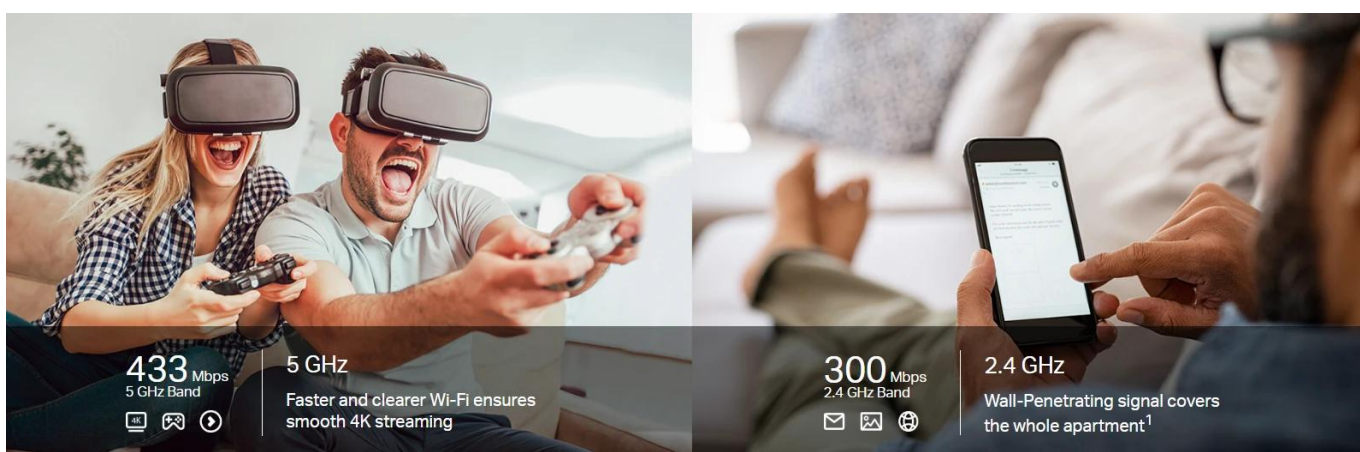

36 měs.

Stav:

Nové zboží

Popis

TP-Link Archer C24 - AC750 dvoupásmový Wi-Fi router

- **Dvoupásmová Wi-Fi** - AC750 ideální pro streamování HD videa a vysokorychlostní stahování
- **Skvělé pokrytí** - 4 antény zaručují spolehlivé pokrytí celého bytu
- **3 v 1** - Podporuje režim router, přístupový bod a range extender
- **Rodičovská kontrola** - Nastavte, kdy a jak se vybraná zařízení připojí k internetu
- **Síť pro hosty** - Snadno vytvoříte oddělený přístup pro hosty pro větší bezpečnost
- **Hladké HD streamování** - Podporuje IGMP Proxy/Snooping, Bridge a Tag VLAN k optimalizaci IPTV
- **Podpora IPv6** - Kompatibilní s nejnovějším internetovým protokolem verze 6
- **Kompaktní a připevnitelný** - Navržený tak, aby šetřil místo a byl nenápadný

Dvě pásma pro optimální výkon

Dvoupásmová AC Wi-Fi vám umožní připojit požadovaná zařízení k rychlejšímu a čistšímu 5 GHz pásmu, zatímco tradiční 2,4 GHz pásmo, které poskytuje delší dosah a stabilitu, můžete využít pro zbytek zařízení.

Access Point Mode

Transform your existing wired network into a wireless one.

Range Extender Mode

Boost the existing wireless coverage in your house.

Více funkcí navzdory velikosti

Snadno ovládejte vaši domácí síť s univerzálními vestavěnými funkcemi jako je Rodičovská kontrola, Síť pro hosty, QoS a další.