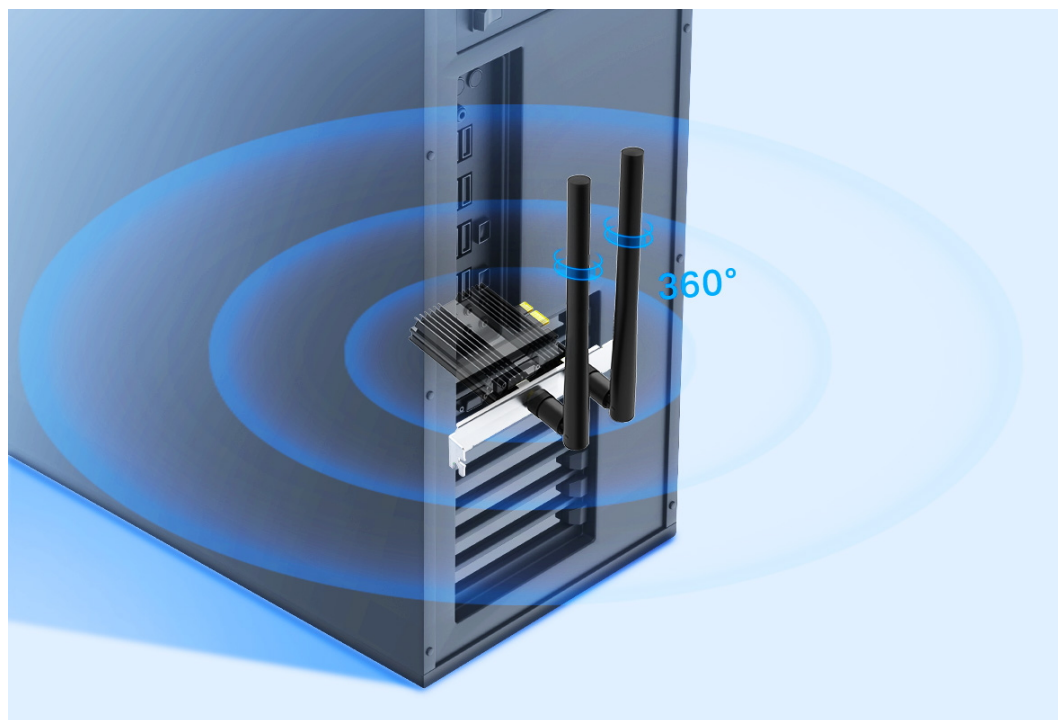

Připojte se a užívejte si pomocí nejnovější verze Bluetooth 5.0

Nejnovější technologie Bluetooth 5.0 dosahuje rychlosti 2x rychlejší a pokrytí 4x širší, než Bluetooth 4.2, aby dokonale koordinovala s vašimi herními ovladači, sluchátky, klávesnicemi a dalšími zařízeními Bluetooth.