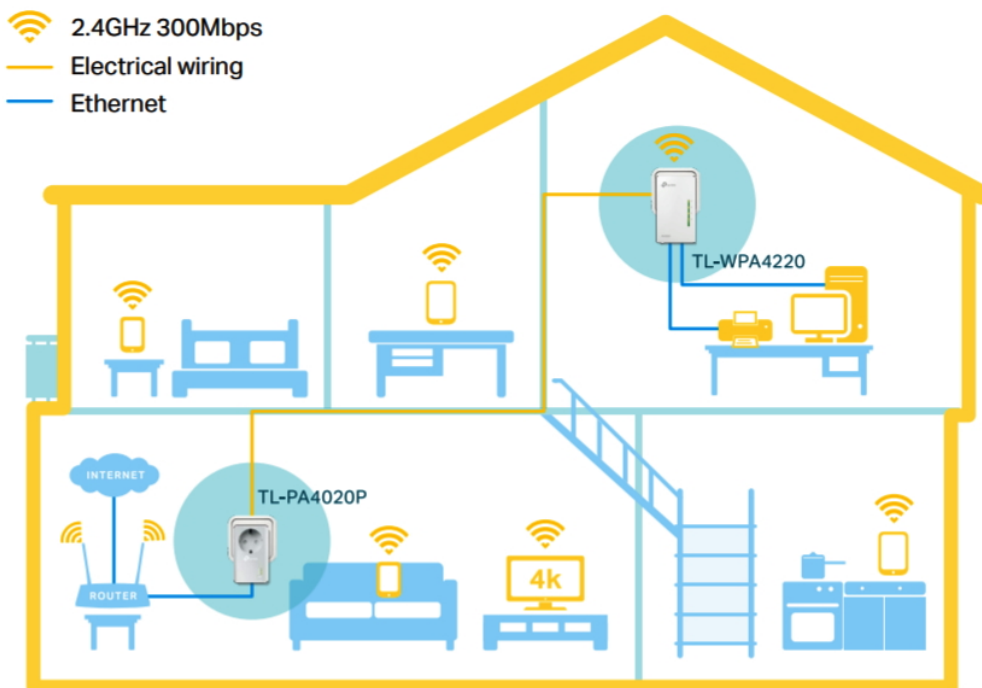

36 měs.

Stav:

Nové zboží

Popis

TP-Link TL-WPA4226 Kit

Sada powerline adaptérů s **Wi-Fi** připojením a pokročilou technologií **HomePlug AV2** poskytuje uživatelům vysokorychlostní přenos dat rychlostí **až 600 Mb/s** po elektrickém vedení (dosah 300 m), nebo **až 300 Mb/s** přes Wi-Fi připojení. Streamujte v HD, hrajte online a stahujte velké soubory bez přerušení.

- **HomePlug AV2 standard** - vysokorychlostní přenos dat rychlostí až 600 Mb/s
- **Wi-Fi** - integrovaný přístupový bod standardu 802.11b/g/n (pouze v sekundární jednotce)
- **Plug and Play** - umožňuje jednoduché a rychlé nastavení během pár minut

ZÁKLADNÍ SPECIFIKACE

Typ zásuvky: EU

Rychlost přenosu dat: až 600 Mb/s

Standardy a protokoly: HomePlug AV2, HomePlug AV, IEEE 1901, IEEE 802.3, IEEE 802.3u, IEEE 802.3ab, IEEE 802.11b/g/n

Rozhraní: 2 × 10/100 Mbps RJ-45