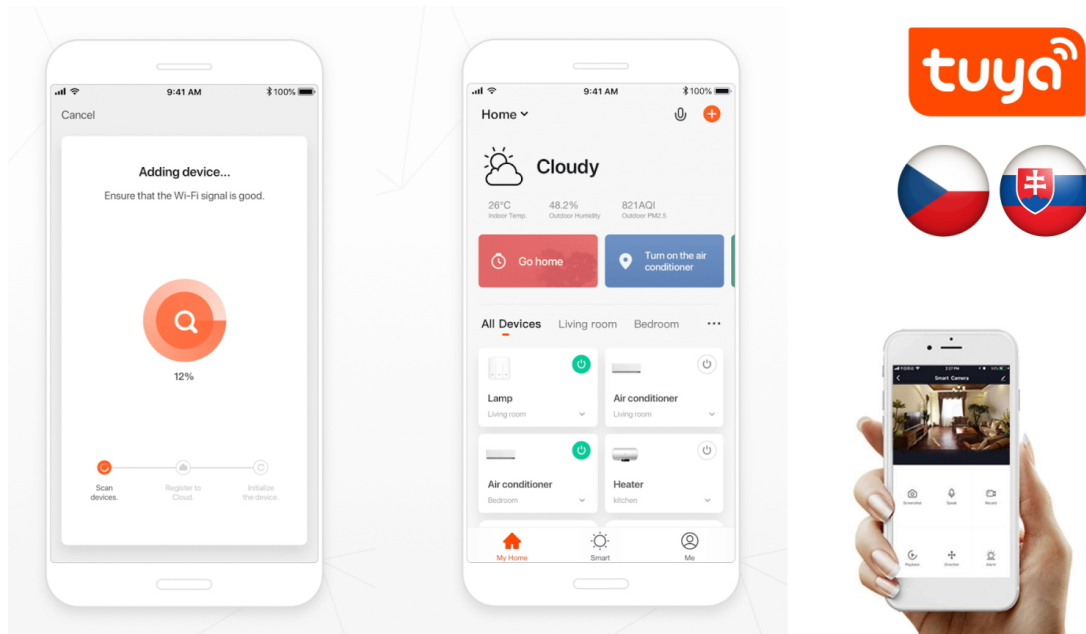

IMMAX NEO CANTO 12W BÍLÉ

Cena celkem:

1 542 Kč
(bez DPH: 1 274 Kč)

Kód zboží:

OSVIMM1128

Part No.:

07072L-15

Záruka:

36 měs.

Stav:

Nové zboží

Popis

IMMAX NEO CANTO 12 W

LED stropní svítidlo pro chytrou domácnost v minimalistickém designu. Svítidlo lze propojit s chytrou bránou **IMMAX NEO** a ovládat tak celou síť domácích světelných zdrojů skrze dálkový ovladač či aplikaci v mobilním telefonu. Dálkový ovladač **Zigbee 3.0** je součástí balení.

ZÁKLADNÍ SPECIFIKACE

Příkon: 12 W

Světelný tok: 840 lm

Barevná teplota: 2700–6500 K

Index podání barev: >86

Stmívání: ano

Minimální životnost: 50000 hodin

Materiál: kov + plast

Vstupní napětí: AC 100–240 V

Rozměry: 150 × 150 × 100 mm

Barva: bílá