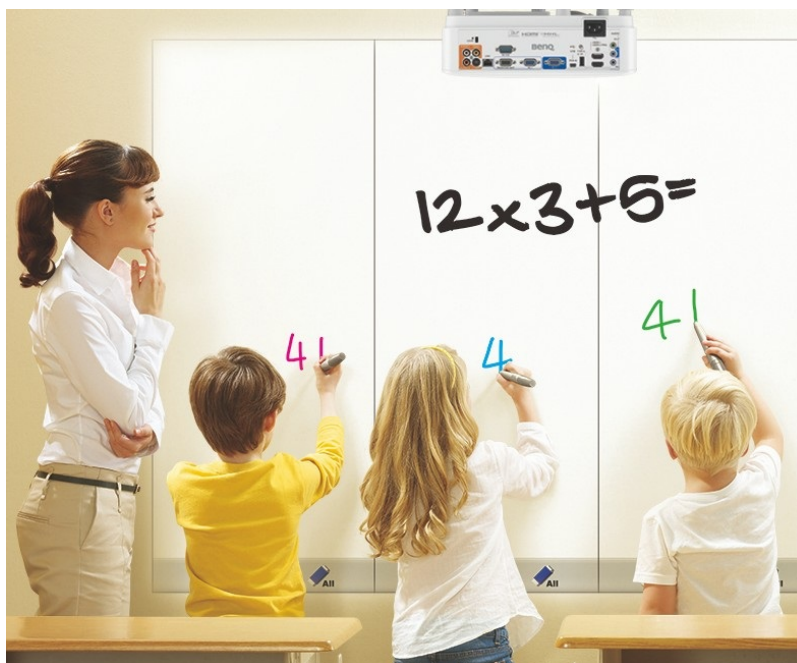

### Projektor BenQ MW826STH - nová úroveň vzdělávání

**Projektor BenQ MW826STH** představuje optimální volbu pro každodenní prezentace. Disponuje **3500 ANSI lumenů** a poskytuje ostrý obraz pro komfortní čtení textů ve firemním prostředí i v přednáškových místnostech při zapnutém osvětlení. Je vhodný pro prezentaci čísel, textů nebo tabulek, uplatní se nejenom v podnikové sféře, ale také vzdělávání a při interaktivní výuce.

**Konstrukce s protiprachovým senzorem** zajišťuje ochranu DLP čipu a tím zamezuje degradaci obrazu způsobenou usazováním prachu a podporuje dlouhou životnost a trvalou kvalitu barev. **Projektor BenQ MW826STH** s ultra krátkou projekční vzdáleností nabízí **ostrý obraz o velikosti až 120 palců** bez rušivých odlesků a stínů a je navržen pro všestranné umístění ve třídě a učebně. Podpora **modulu PointWrite** udělá z každého povrchu prostor pro efektivní spolupráci.