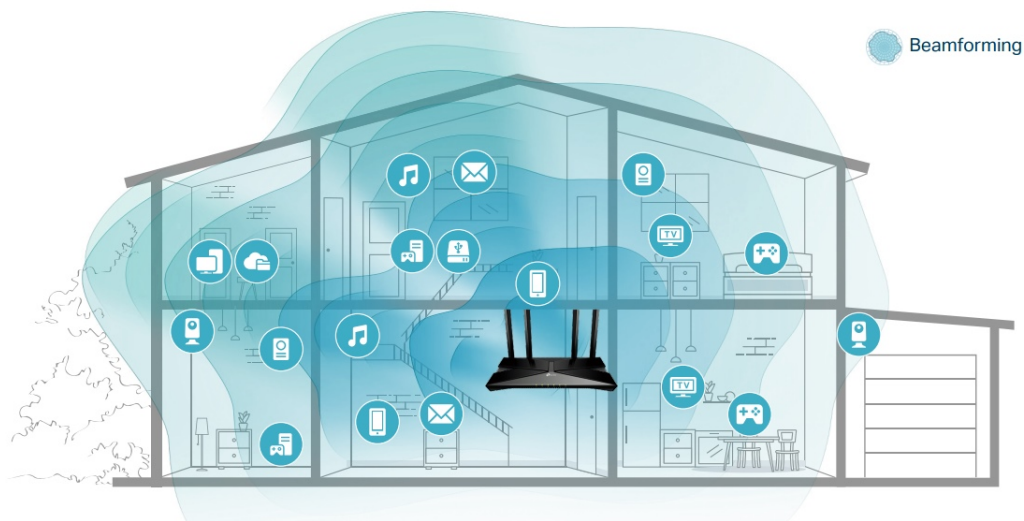

- **Gigabitová Wi-Fi síť pro streamování v rozlišení 8K** - 5400 Mbit/s WiFi síť s podporou 4x4 HT160 pro rychlejší prohlížení webových stránek, streamování a stahování, a to vše současně.
- **Připojte více zařízení** - Router podporuje technologie MU-MIMO a OFDMA, které snižují zahlcení sítě a čtyřnásobně zvyšují průměrnou propustnost.
- **Širší pokrytí** - 6 antén a technologie Beamforming zajišťují rozsáhlé pokrytí.
- **Lepší odvětrávání, méně tepla** - Díky vylepšeným ventilačním otvorům může celý router pracovat na plný výkon.
- **Snadné nastavení** - Pomocí aplikace Tether dokončete aktualizaci vaší sítě během několika minut.

### Beamforming

Technologie Beamforming (tvarování paprsků) a 6 antén s vysokým ziskem se spojí a vytvoří silný a spolehlivý Wi-Fi signál v celé domácnosti, poskytují hladké a stabilní připojení pro každého klienta.