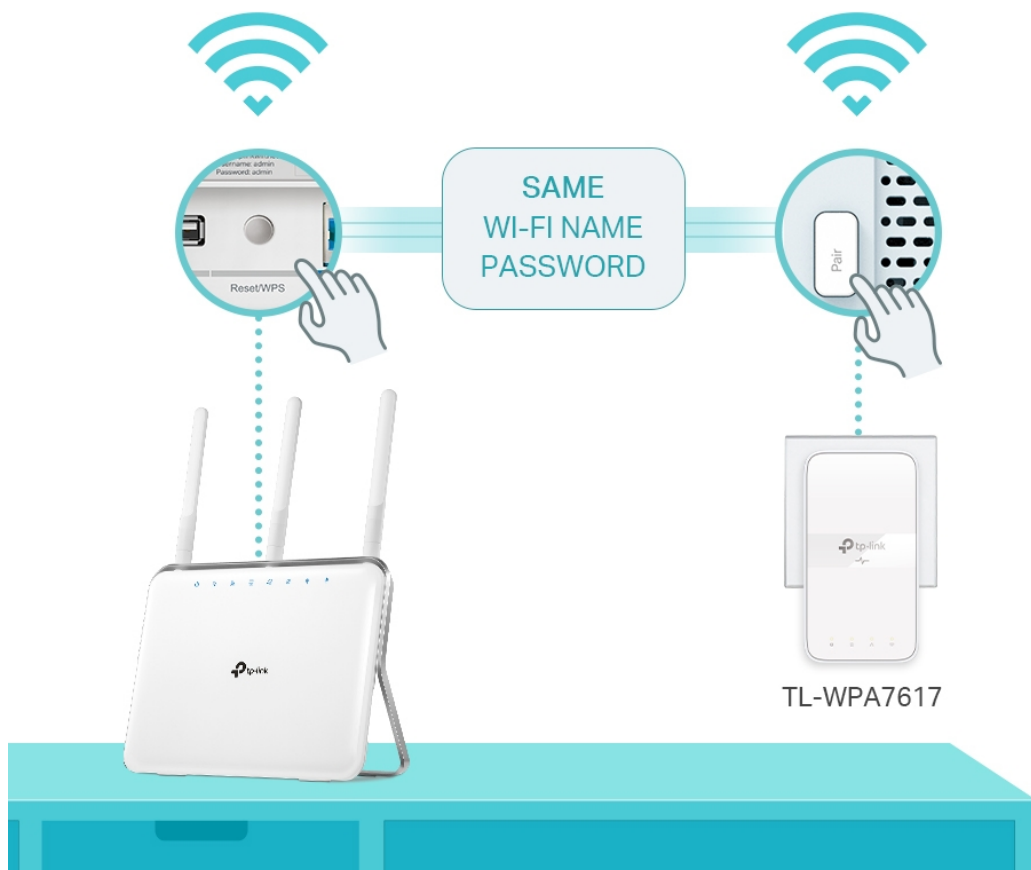

36 měs.

Stav:

Nové zboží

Popis

TP-Link TL-WPA7617 KIT

Sada **HomePlug AV2 rozšíří** vaše **internetové připojení** do každé místnosti domu pomocí stávající **elektrické sítě**. Nabídne vysokorychlostní připojení k internetu v celém domě či velkém bytě, a to jak pomocí kabelového připojení **LAN**, tak bezdrátového připojení **Wi-Fi 802.11a/b/g/n/ac** s dosahem až 300 m.

Můžete vytvořit dvoupásmovou Wi-Fi síť (souběžná rychlost přenosu dat **300 Mb/s** v pásmu 2,4 GHz a **867 Mb/s** v pásmu 5 GHz) s větší šířkou pásma a menším rušením. Díky tomu bude výkon vaší **Powerline** sítě maximální. Sada je vybavena tlačítkem **klonování Wi-Fi** pro velké rozšíření dosahu, což znamená, že může automaticky zkopírovat identifikátor SSID a heslo vašeho směrovače. Tímto způsobem adaptér **zjednodušuje konfiguraci** Wi-Fi a umožňuje bezproblémový roaming v rámci domácí sítě.

- **Standard HomePlug AV2** - poskytuje ultra rychlé přenosy dat přes elektrické vedení až 1 000 Mbit/s
- **Dvoupásmová síť Wi-Fi AC1200** - zařízení rozšíří ultra rychlou dvoupásmovou Wi-Fi síť s rychlostí až 867 Mbit/s v pásmu 5 GHz a až 300 Mbit/s v pásmu 2,4 GHz.
- **Konfigurace Wi-Fi jedním dotykem** - jedním stisknutím tlačítka Wi-Fi zkopírujete název a heslo sítě ze svého routeru. Jakékoli změny nastavení se automaticky aplikují na celou síť Powerline.
- **Automatická synchronizace Wi-Fi** - stisknutím tlačítka párování přidejte další opakovače signálu do sítě Powerline a jednotně synchronizujte parametry a nastavení.
- **Dodatečná elektrická zásuvka** - elektrický proud ze zásuvky můžete využít k napájení dalších zařízení díky integrované zásuvce.
- **Gigabitový port** - nabízí přístup k zabezpečené kabelové síti stolním počítačům, NAS, chytrým televizím nebo herním konzolám.