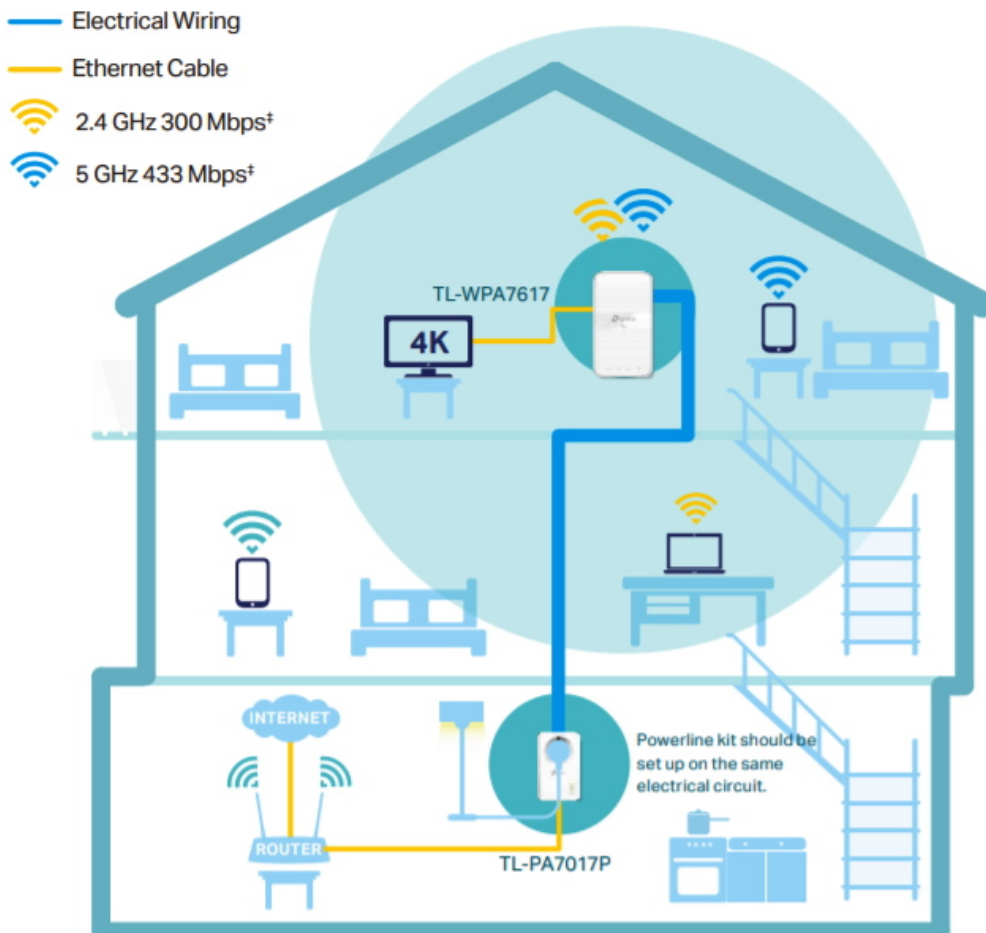

36 měs.

Stav:

Nové zboží

Popis

TP-Link TL-WPA7617 KIT

Sada **HomePlug AV2 rozšíří** vaše **internetové připojení** do každé místnosti domu pomocí stávající **elektrické sítě**. Nabídne vysokorychlostní připojení k internetu v celém domě či velkém bytě, a to jak pomocí kabelového připojení **LAN**, tak bezdrátového připojení **Wi-Fi 802.11a/b/g/n/ac** s dosahem až 300 m.

Můžete vytvořit dvoupásmovou Wi-Fi síť (souběžná rychlost přenosu dat **300 Mb/s** v pásmu 2,4 GHz a **867 Mb/s** v pásmu 5 GHz) s větší šířkou pásma a menším rušením. Díky tomu bude výkon vaší **Powerline** sítě maximální. Sada je vybavena tlačítkem **klonování Wi-Fi** pro velké rozšíření dosahu, což znamená, že může automaticky zkopírovat identifikátor SSID a heslo vašeho směrovače. Tímto způsobem adaptér **zjednodušuje konfiguraci** Wi-Fi a umožňuje bezproblémový roaming v rámci domácí sítě.

- **Standard HomePlug AV2** - poskytuje ultra rychlé přenosy dat přes elektrické vedení až 1 000 Mbit/s
- **Dvoupásmová síť Wi-Fi AC1200** - zařízení rozšíří ultra rychlou dvoupásmovou Wi-Fi síť s rychlostí až 867 Mbit/s v pásmu 5 GHz a až 300 Mbit/s v pásmu 2,4 GHz.
- **Konfigurace Wi-Fi jedním dotykem** - jedním stisknutím tlačítka Wi-Fi zkopírujete název a heslo sítě ze svého routeru. Jakékoli změny nastavení se automaticky aplikují na celou síť Powerline.
- **Automatická synchronizace Wi-Fi** - stisknutím tlačítka párování přidejte další opakovače signálu do sítě Powerline a jednotně synchronizujte parametry a nastavení.
- **Dodatečná elektrická zásuvka** - elektrický proud ze zásuvky můžete využít k napájení dalších zařízení díky integrované zásuvce.
- **Gigabitový port** - nabízí přístup k zabezpečené kabelové síti stolním počítačům, NAS, chytrým televizím nebo herním konzolám.