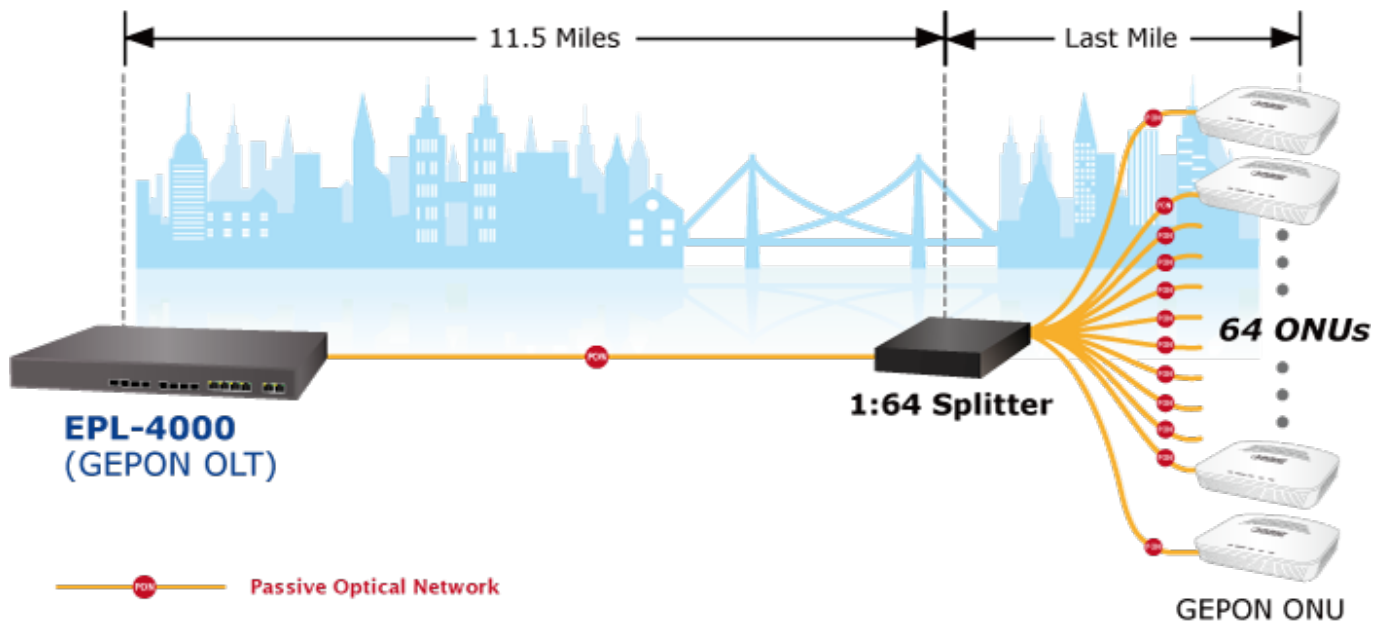

GEPON OLT (Optical Line Terminal) **centrální jednotka pro výstavbu GEPON sítě**. Zařízení poskytuje vysoce efektivní řešení, pohodlnou správu, vysokou šířku pásma (1,25 Gbps pro upstream i downstream), pokrytí na velké vzdálenosti (až 20 km mezi uzly) a flexibilitu. Jedná se o spolehlivou a nákladově efektivní přístupovou technologii pro aplikace služeb "triple-play".

4x GEPON port (1,25 Gbps v každém směru, Optical Split Ratio 1:64, dosah až 20 km, TX: 1490 nm, RX: 1310 nm, SC/PC, 9/125 μm, SM), **4x 1/10G Base-X SFP+**, **4x 100/1000Base-T RJ-45**, 2x RJ-45 (management + konzole), podpora VLAN, Link Aggregation, Spanning Tree Protocol, IGMP Snooping, ACL, QoS, dynamického přidělování šířky pásma (DBA), L3 a EMS Utility.

ZÁKLADNÍ SPECIFIKACE

Porty: 4x GEPON, 4x 1/10G Base-X SFP+, 4x 100/1000 Base-T RJ-45, 2x RJ-45 (management + konzole)

Napájení: interní zdroj, AC 100-240 V, příkon do 30 W

Provozní teplota: -10 až +55 °C

Rozměry: 442 x 200 x 43 mm

Hmotnost: 2,82 kg

Point to Multi-Point Application

Fiber To The Home (FTTH) Application

IP Surveillance System Application for Campus