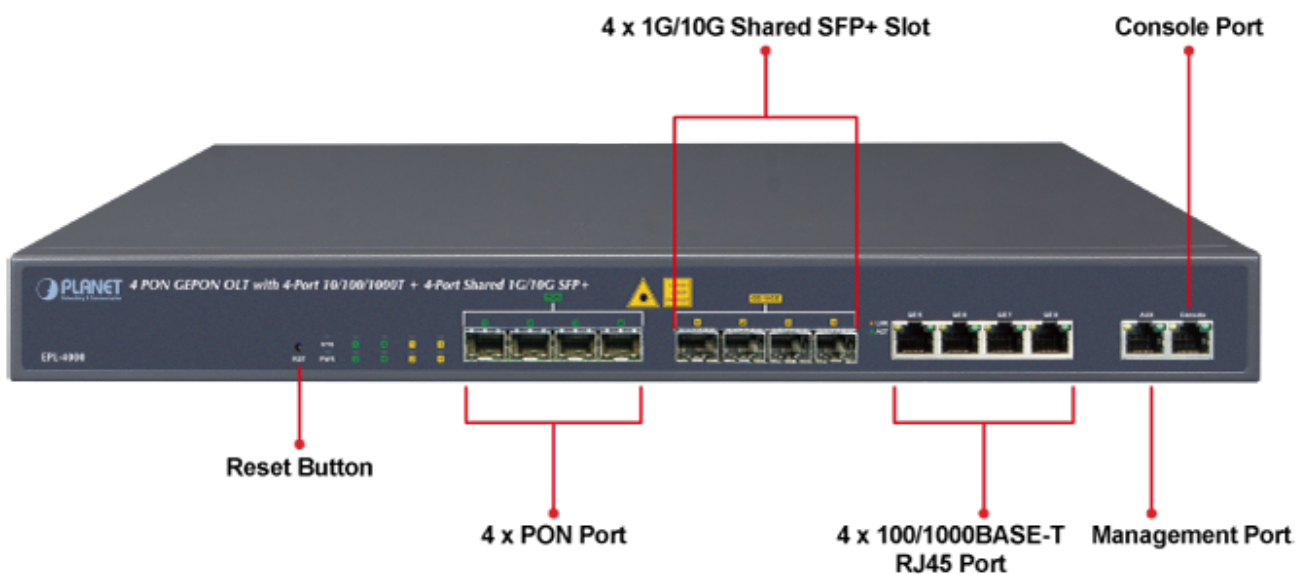

Provozní teplota: -10 až +55 °C

Rozměry: 442 x 200 x 43 mm

Hmotnost: 2,82 kg

Point to Multi-Point Application