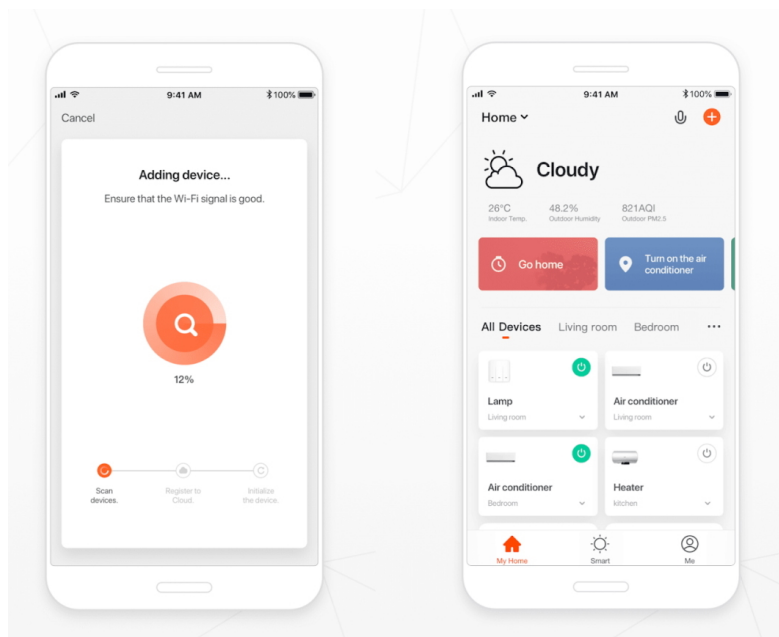

### IMMAX NEO E27 9 W RGB+CCT

Chytrá, **stmívatelná**, barevná LED žárovka umožňuje **nastavení barvy a jasu** světla dle aktuální potřeby. Kromě **RGB** barevné škály je možné měnit také teplotu světla od teplé až po studenou bílou. Žárovka je založena na bezpečné a spolehlivé bezdrátové komunikaci **Wi-Fi**. Samozřejmostí je kompatibilita se systémy iOS či Android a hlasovým ovládním přes Amazon Alexa, Google Assistant nebo Apple Siri.