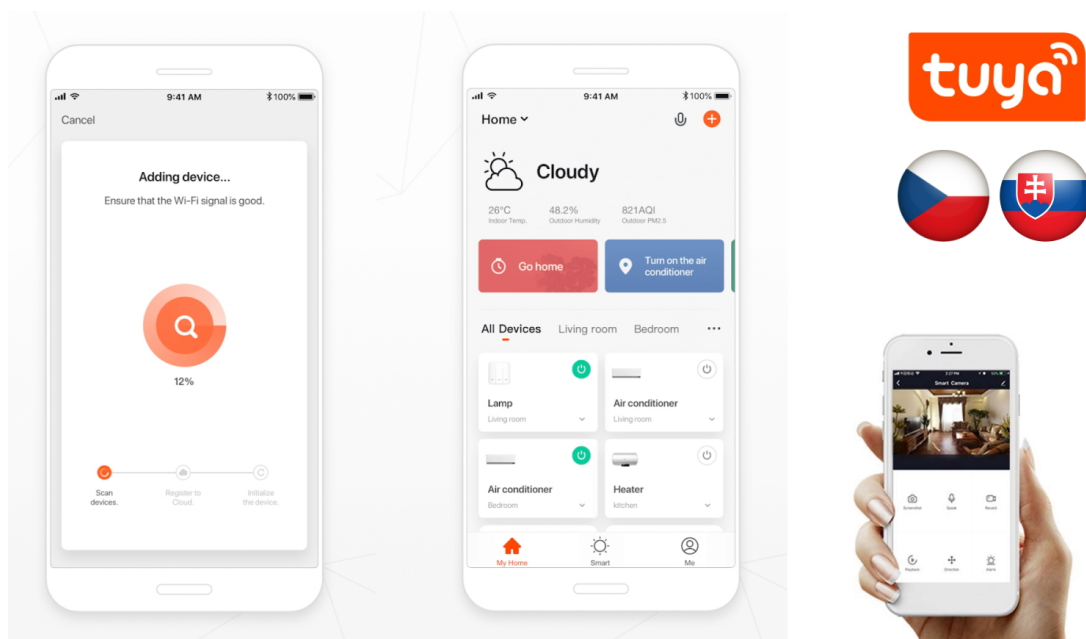

36 měs.

Stav:

Nové zboží

Popis

IMMAX NEO Smart dálkový ovladač v2

Dálkový ovladač pro ovládání světelných zdrojů systému Immax NEO komunikující na protokolu **ZigBee 3.0**, který je **kompatibilní s iOS, Android, Amazon Alexa, Apple Siri zkratky, Google Assistant**. Ovladačem je možné stmívat, vypínat či měnit teplotu barvy světelných zdrojů. Díky tomu můžete mít osvětlení v domácnosti kdykoliv pod kontrolou a stát se tak "pánem světla".