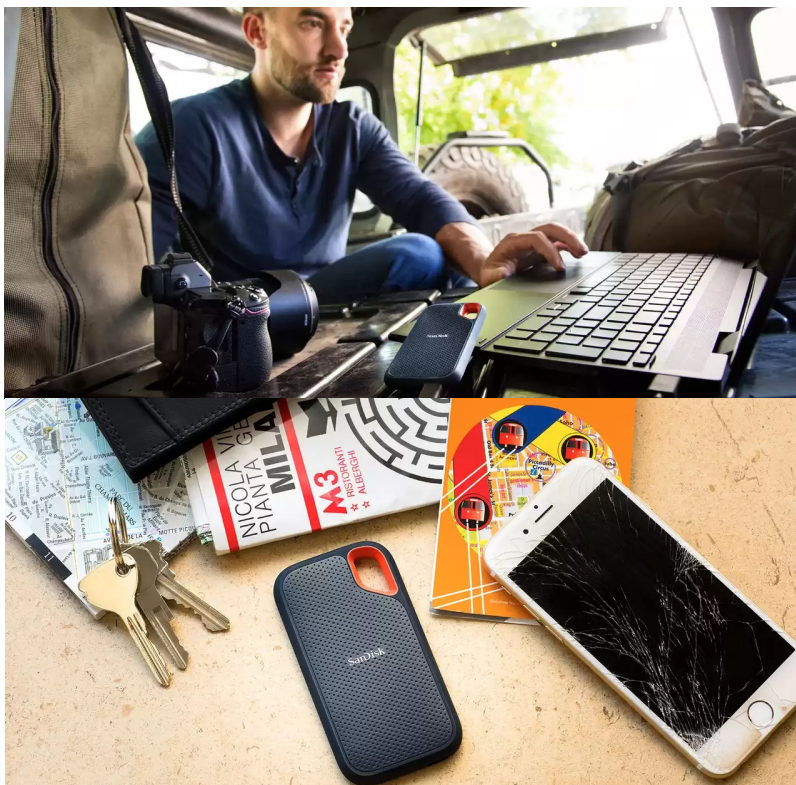

36 měs.

Stav:

Nové zboží

Popis

SanDisk Extreme Portable V2 - pro život i data v pohybu

Externí SSD disk SanDisk Extreme Portable V2 je ideální volbou pro všechny, kteří preferují život v pohybu a svá data chtějí mít vždy po ruce. Vynikají dokonalým spojením odolnosti a vysoké přenosové rychlosti dat. **Úložiště s kapacitou 1 TB** představuje obří kapacitu pro vaše data, tvůrčí činnost a další projekty nebo multimediální obsah.

Tento rychlík **SanDisk Extreme Portable V2** se chlubí i precizně odvedenou **konstrukcí a silikonovým pouzdem**, což zajišťuje pevnost a odolnost proti pádu z výšky až 2 metry a krytí **IP55** poskytuje **ochranu vůči vodě a prachu**. O poškození při přenášení, fotografování a jiných aktivitách v terénu nemusíte mít strach z poškození. Na cestách můžete disk **SanDisk Extreme Portable V2** také připevnit k opasku nebo batohu pomocí poutka. Uložená data budou v bezpečí také díky heslu s **256bitovým AES šifrováním**.

SanDisk Extreme Portable V2 1 TB

Externí SSD disk s kapacitou **1 TB** a rychlostí čtení až **1050 MB/s** je ideálním vysokorychlostním úložištěm pro snímky, videa a zvukové soubory s vysokým rozlišením. Disk je odolný vůči nárazům, vibracím a díky krytí **IP55** také proti prachu či rozlité vody. Disk je možné zabezpečit **heslem s 256bitovým AES šifrováním**. Připojení je realizováno skrze rozhraní **USB-C 3.2 Gen2**.