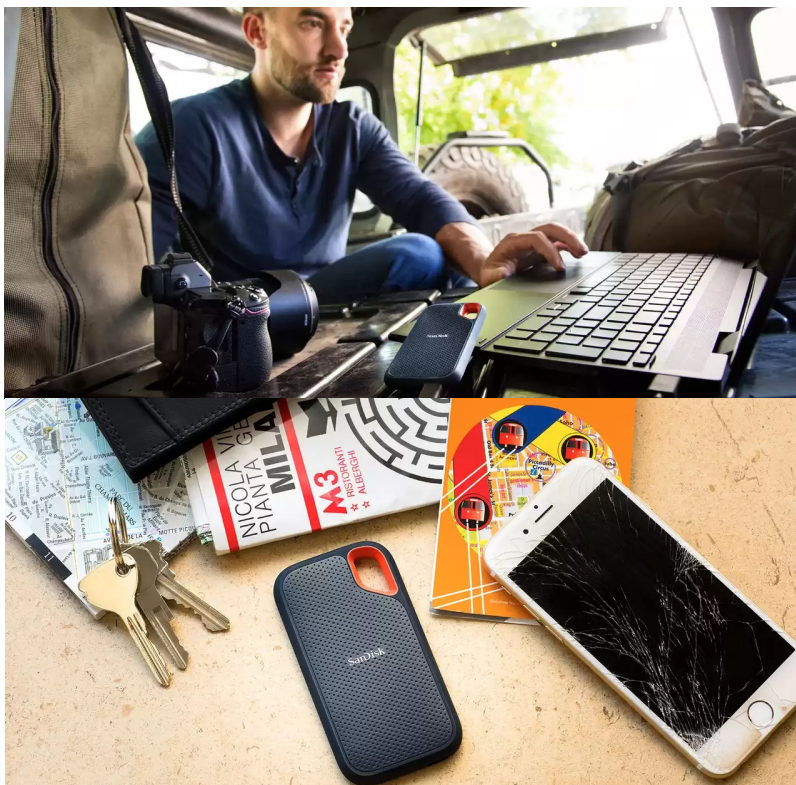

36 měs.

Stav:

Nové zboží

Popis

SanDisk Extreme Portable V2 - pro život i data v pohybu

Externí SSD disk SanDisk Extreme Portable V2 je ideální volbou pro všechny, kteří preferují život v pohybu a svá data chtějí mít vždy po ruce. Vynikají dokonalým spojením odolnosti a vysoké přenosové rychlosti dat. **Úložiště s kapacitou 2 TB** představuje obří kapacitu pro vaše data, tvůrčí činnost a další projekty nebo multimediální obsah.

Tento rychlík **SanDisk Extreme Portable V2** se chlubí i precizně odvedenou **konstrukcí a silikonovým pouzdem**, což zajišťuje pevnost a odolnost proti pádu z výšky až 2 metry a krytí **IP55** poskytuje **ochranu vůči vodě a prachu**. O poškození při přenášení, fotografování a jiných aktivitách v terénu nemusíte mít strach z poškození. Na cestách můžete disk **SanDisk Extreme Portable V2** také připevnit k opasku nebo batohu pomocí poutka. Uložená data budou v bezpečí také díky heslu s **256bitovým AES šifrováním**.

SanDisk Extreme Portable V2 2 TB

Externí SSD disk s kapacitou **2 TB** a rychlostí čtení až **1050 MB/s** je ideálním vysokorychlostním úložištěm pro snímky, videa a zvukové soubory s vysokým rozlišením. Disk je odolný vůči nárazům, vibracím a díky krytí **IP55** také proti prachu či rozlité vody. Disk je možné zabezpečit **heslem s 256bitovým AES šifrováním**. Připojení je realizováno skrze rozhraní **USB-C 3.2 Gen2**.