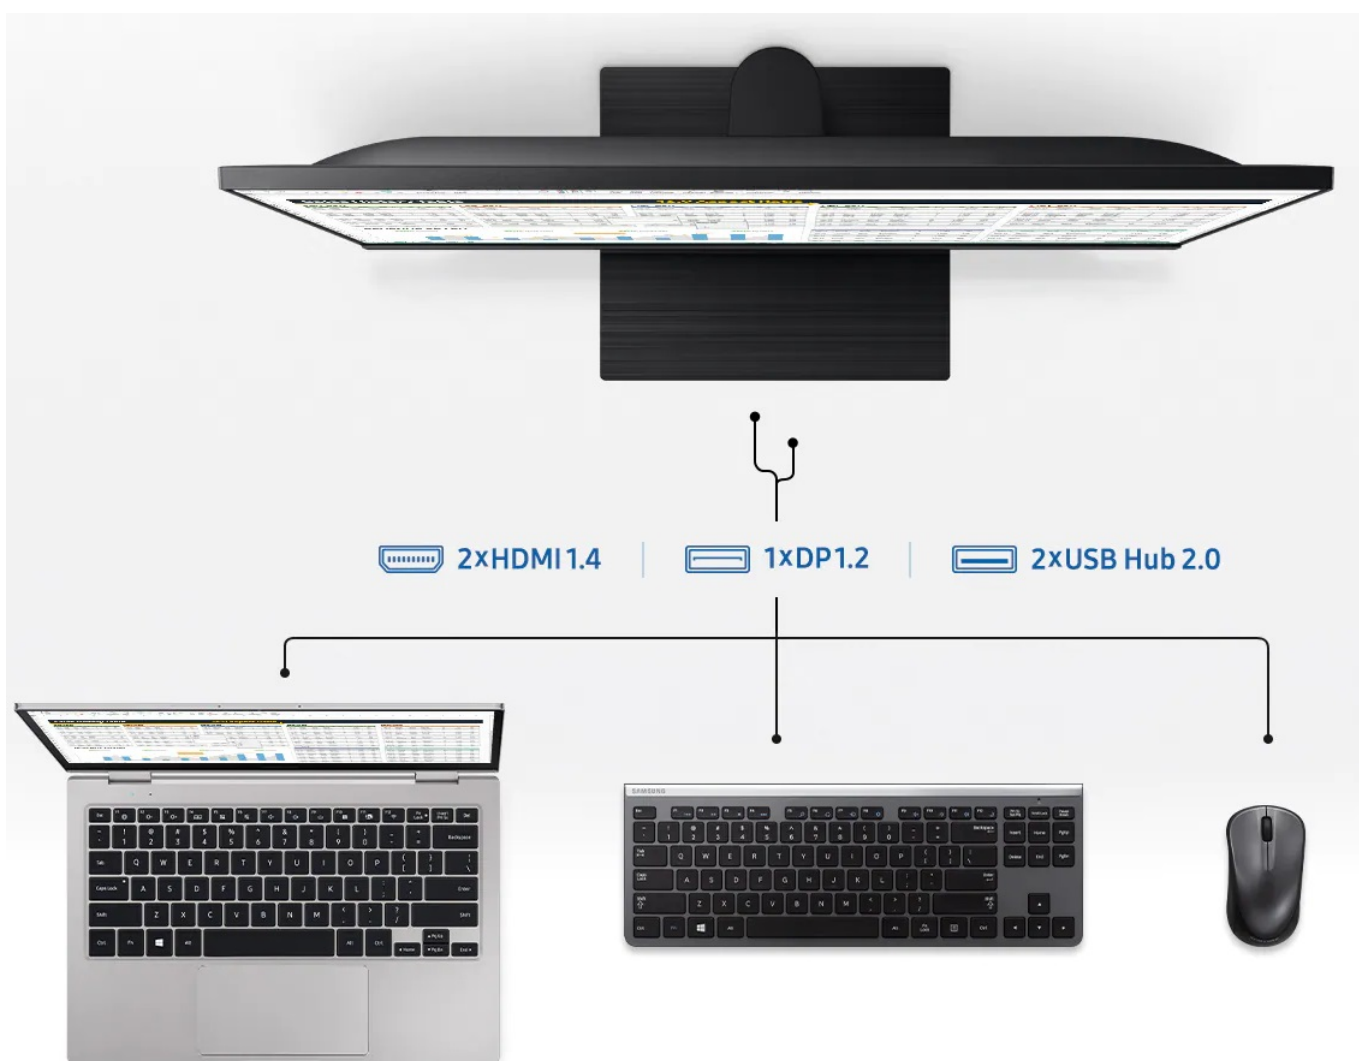

36 měs.

Stav:

Nové zboží

**Popis****Samsung T45F - produktivita spojena s péčí o oči**

**Monitor Samsung T45F** podpoří vaši pracovní produktivitu. Je vybaven **IPS** panelem se širokými pozorovacími úhly, který podporuje živé zobrazení barev a komfortní sledování obsahu ze stran. Díky tomu je vhodný nejenom pro práci jednotlivce, ale také celého týmu.

**Displej s úhlopříčkou 23.8"** poskytuje komfortní plochu pro zobrazení aplikací, tabulek, dokumentů nebo internetových stránek. Dále je vložen do konstrukce s tenkými rámečky, takže se na obraz můžete plně soustředit nebo vytvořit sestavu se dvěma monitory bez rušivých přechodů mezi nimi. Samozřejmostí je přítomnost rozmanitých vstupů, které vám umožní připojit různá zařízení a flexibilně je využívat.

Ergonomická konstrukce umožní monitor **Samsung T45F** nastavit do požadované výšky a náklonu, abyste displej viděli

**Typ panelu:** IPS

**Úhlopříčka:** 23,8"

**Poměr stran:** 16:9

**Rozlišení:** 1920 x 1080 px

**Kontrastní poměr:** 1000:1

**Doba odezvy:** 5 ms

**Rozhraní:** 2x HDMI, 1x DisplayPort, 2x USB 2.0, 1x sluchátkový výstup

**Barva:** černá