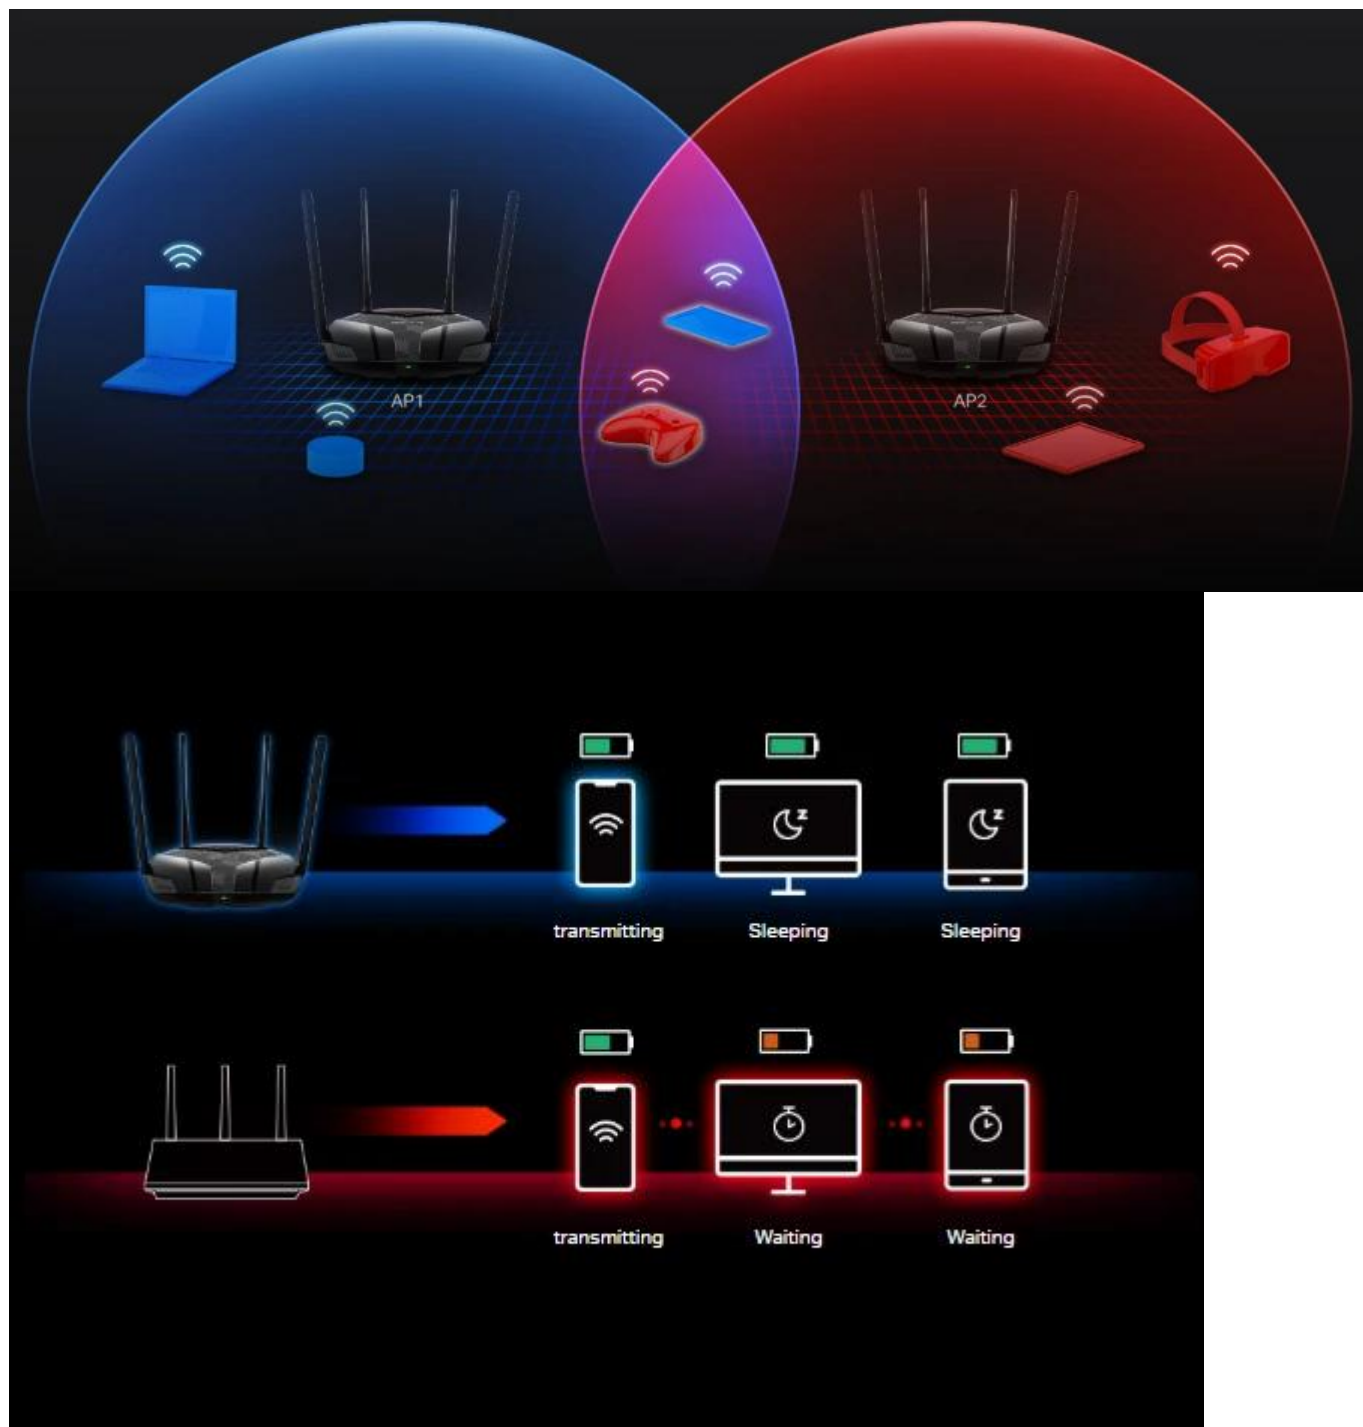

## Méně Wi-Fi rušení

BSS Color označuje datové rámce z různých přístupových bodů, což pomáhá minimalizovat rušení signálu od vašich sousedů a zlepšit efektivitu přenosu.

### Smart Connect kombinuje dvě pásma v jedno

Vybavený Wi-Fi 6 nové generace jsou obě pásma 5 GHz i 2,4 GHz upgradována na nejnovější generaci. Smart Connect kombinuje pásma 2,4 GHz a 5 GHz do jediného Wi-Fi SSID a pomáhá vašim zařízením inteligentně vybrat nejlepší dostupné pásmo s silnějším signálem a rychlejší rychlostí. Tím zajišťuje, že vaše zařízení vždy běží optimálně, když se pohybujete po domě.