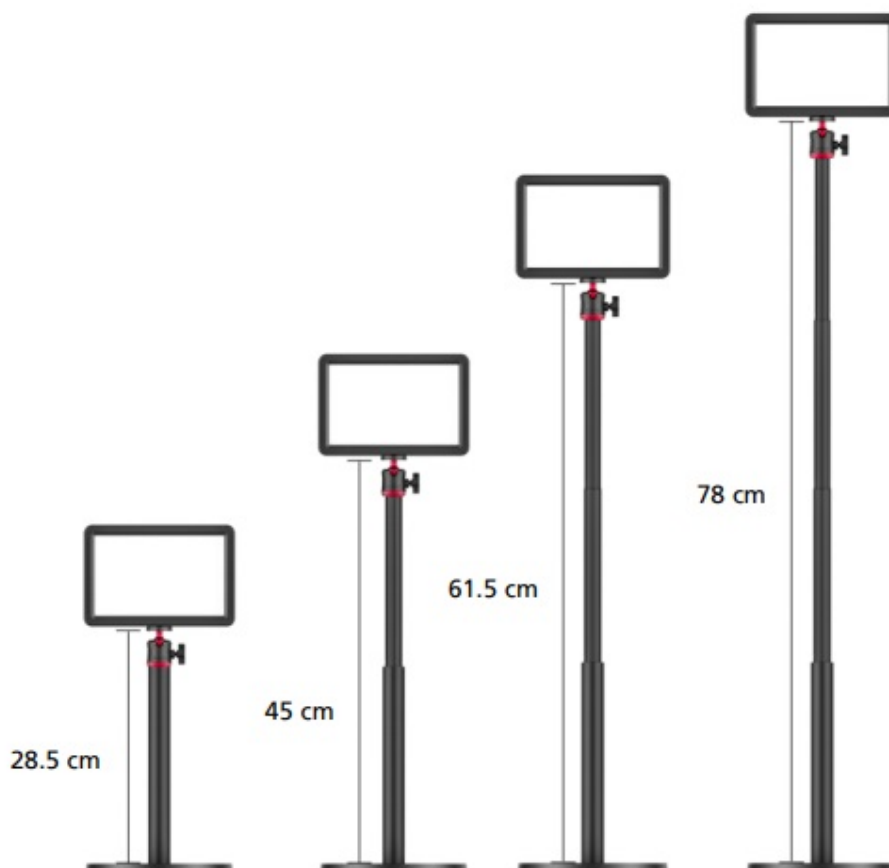

24 měsíce

Stav:

Nové zboží

Popis

Rollei Lumis Key Light - výkonné foto světlo na váš stůl

LED světlo Rollei Lumis Key Light kompaktních rozměrů pro rozmanité foto práce v ateliéru, ale uplatní se také pro komfortní osvětlení při **streamování** nebo on-line **videokonferenci**. Konstrukce podporuje **teleskopickou funkci** a umožňuje nastavit výšku monopodu mezi 28.5 cm až 78 cm. Díky uspořádání LED světel nedochází k nechtěnému oslňování.

Rollei Lumis Key Light

Kompaktní LED světlo se **108 LED** diodami a nastavitelnou barevnou teplotou ve třech úrovních **3200, 4500 a 5500 K**. Ideální například při natáčení vlogů, streamování či videokonferencích. Disponuje **8 stupni intenzity osvětlení**, které je společně s barevnou teplotou možné nastavit na **ovladači** umístěném na kabelu. Světlo je vybaveno 1/4" závitem pro připevnění na stativ. Součástí balení je teleskopický monopod s **otočným kloubem** a možností **nastavení výšky** v rozsahu **28,5 až 78 cm**. Napájení je realizováno prostřednictvím **USB** konektoru.

ZÁKLADNÍ SPECIFIKACE

Výkon: 10 W

Intenzita osvětlení: 630 Luxů při 0,5 m (5500 K)

Počet LED diod: 108 (54× bílá, 54× teplá bílá)

Barevné podání (CRI): 95+

Barevná teplota: 3200 K, 4500 K, 5500 K

Napájení: USB (DC 5 V/ 2 A)

Rozměry: 175 × 120 × 19 mm

Hmotnost: 230 g

Barva: černá

LED světlo Rollei Lumis Key Light získalo od časopisu FotoVideo ocenění „**TIP**“.

Odkaz na online recenzi [zde](#).

Recenze časopisu FotoVideo - [Ideální světlo pro práci v ateliéru, streamování apod.](#)
