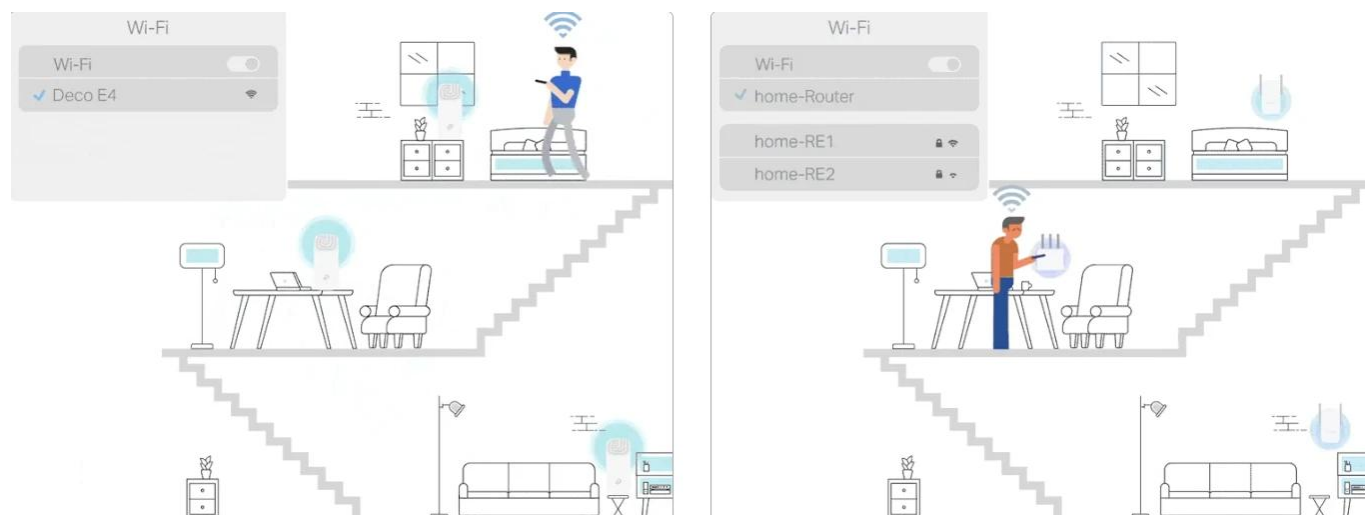

36 měs.

Stav:

Nové zboží

Popis

TP-Link Deco E4 - AC1200 Whole Home Mesh Wi-Fi System

- **Bezproblémové pokrytí celého domova** - Deco využívá systém jednotek pro dosažení bezproblémového Wi-Fi pokrytí celého domova, eliminuje slabá místa signálu jednou provždy
- **Pokročilá Deco Mesh technologie** - Jednotky spolupracují a vytváří jednotnou síť s jediným názvem sítě, zařízení se automaticky přepínají mezi Deco jednotkami
- **Rozsáhlé pokrytí** - Deco E4 dvojbalení pokryje plochu až 2 800 m², pro větší pokrytí lze kdykoliv přidat další Deco jednotky
- **Rychlé a stabilní připojení** - Rychlosti až 1167 Mb/s, kompatibilní s hlavními poskytovateli internetových služeb a modemy
- **Vysoká kapacita** - Zvládne provoz až ze 100 připojených zařízení bez výpadků
- **Pokročilá rodičovská kontrola** - Omezení času online a blokování nevhodných webových stránek podle profilů jednotlivých členů rodiny
- **Snadné nastavení** - Nastavení je snazší než kdy dříve díky aplikaci Deco, která vás provede každým krokem

Eliminace mrtvých zón Wi-Fi

Deco E4 je nejjednodušší způsob, jak zaručit silný Wi-Fi signál v každém koutě vašeho domova až do 2 800 m² (2pack). Bezdrátová připojení a volitelné ethernetové propojení spolupracují při spojování Deco jednotek a poskytují ještě rychlejší síťové rychlosti a skutečně bezproblémové pokrytí.

Bezproblémový roaming s jedním názvem Wi-Fi

TP-Link Mesh znamená, že Deco jednotky spolupracují a vytváří jednu sjednocenou síť. Váš telefon nebo tablet se automaticky připojí k nejrychlejší Deco jednotce při pohybu po domově, což vytváří skutečně bezproblémový Wi-Fi zážitek.

Režimy Router a Access Point 2 v 1

Flexibilní a multifunkční Deco E4 zahrnuje různé funkce, které mu umožňují sloužit jako router nebo přístupový bod. Stačí vybrat režim pro vaše skutečné síťové požadavky a zažít maximální bezdrátovou flexibilitu.