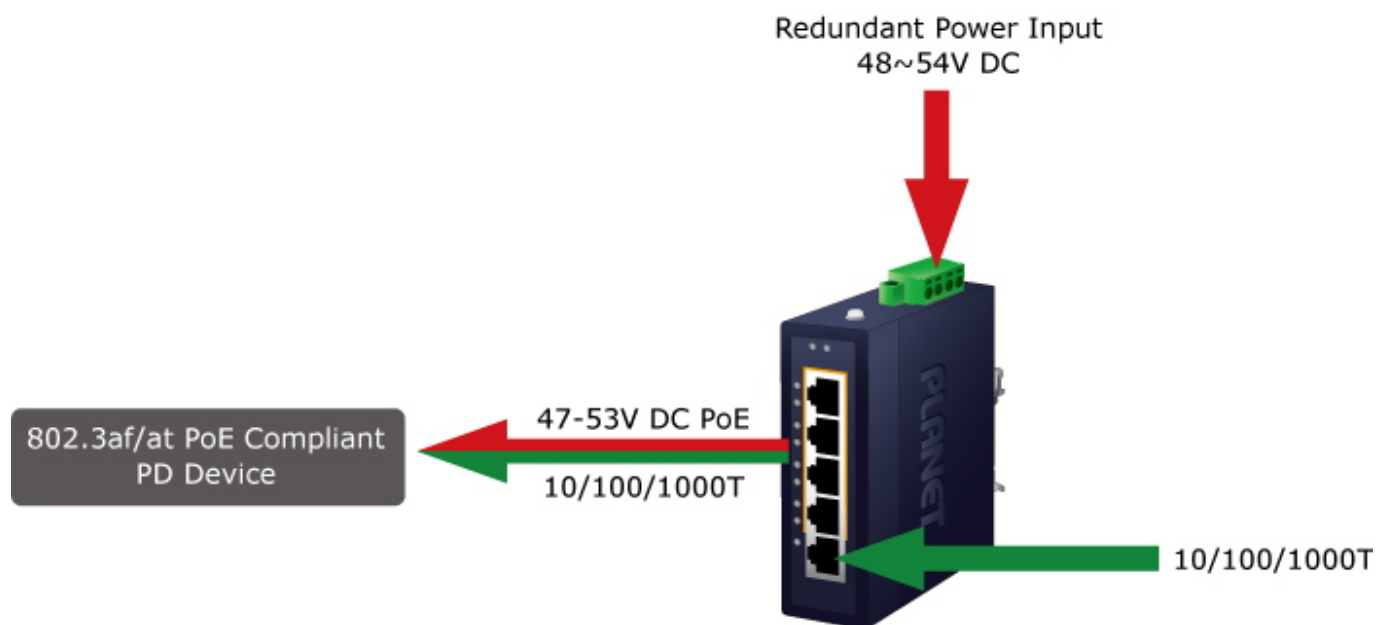

Počet injektorů: 4x až 30 W (max. 30 W při napájení 54 V, max. 15 W při napájení 48 V)

Typ napájení: End-span

Průmyslové vlastnosti:

zařízení je odolné proti pádu (IEC-60068-2-32) z výšky 75 cm na všechny dopadové části

zařízení je odolné proti vibracím (IEC-60068-2-6)

zařízení je odolné proti přetížení krátkodobému zrychlení 50g, dlouhodobému 4g, (IEC-60068-2-27)

elektrická bezpečnost dle CE EN-60950