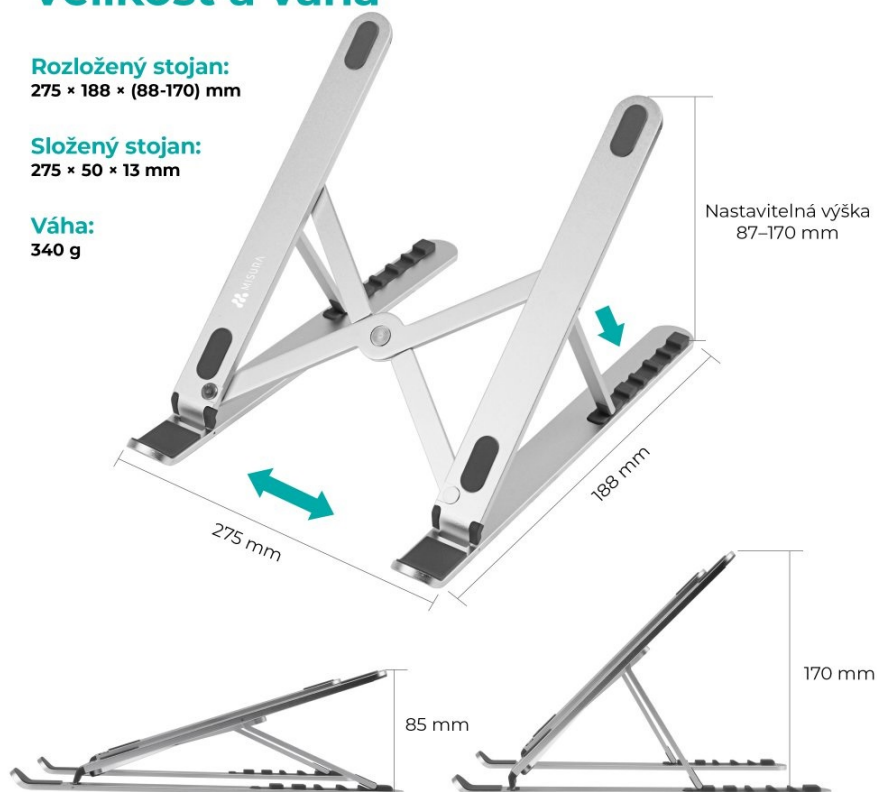

24 měs.

Stav:

Nové zboží

Popis

MISURA ME12

Chcete docílit většího komfortu při používání vašeho notebooku a poohlížíte se po kvalitním stojanu? MISURA ME12 portable vyniká svým ergonomickým designem, díky kterému zmírníte únavu krku a ramen. Notebook či tablet si tak můžete naklonit přesně podle svých potřeb. Stojan MISURA ME12 lze kreativně využít pro vložení knihy. Samotný stůl bude chráněný proti poškrábání díky protiskluzovým záložkám.

Velikost a váha

Rozložený stojan:
275 × 188 × (88-170) mm**Složený stojan:**
275 × 50 × 13 mm**Váha:**
340 g

PŘEDNOSTI PRODUKTU

- Protiskluzový povrch, mimořádně stabilní
- Ergonomický design pro zmírnění únavy krku a ramen
- Kompatibilní se všemi notebooky i tablety

- Vhodný i pro knihy
- Univerzální stojan určený pro všechny typy notebooků či tabletů
- Vyrobený z kvalitního materiálu
- Nastavitelná výška 87-170 mm, 6 nastavitelných poloh

Univerzální stojan MISURA ME12 portable pro všechny notebooky

ZÁKLADNÍ SPECIFIKACE

Výška: 87 - 170 mm

Rozměry základny: 275 x 188 mm

Materiál: slitina hliníku

Barva: stříbrná