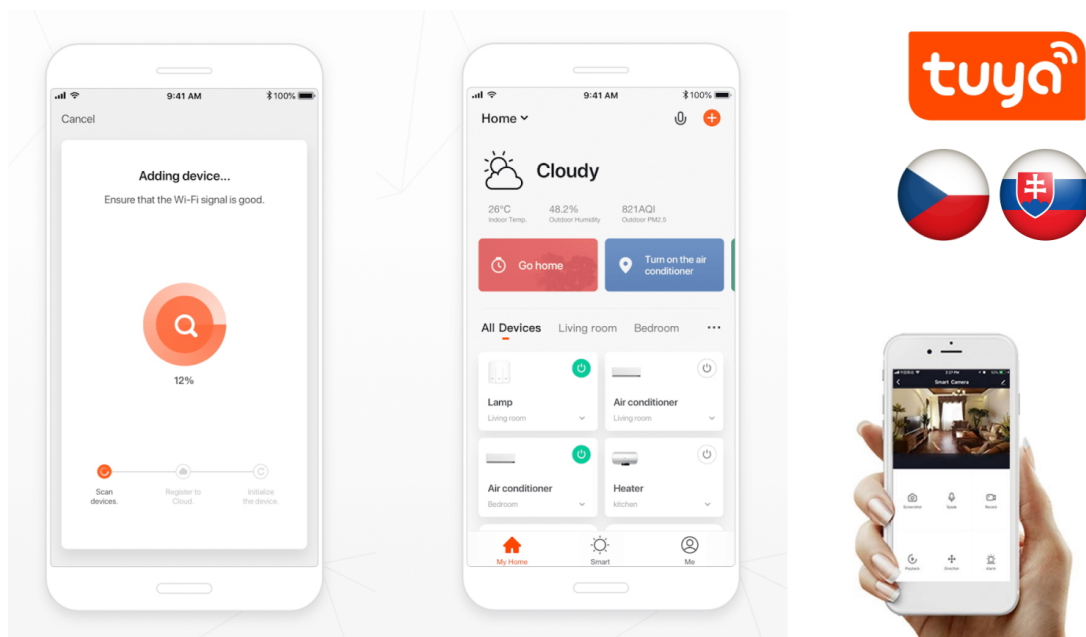

IMMAX NEO E14 6W RGB+CCT 3KS

Cena celkem:

530 Kč
(bez DPH: 438 Kč)

Kód zboží:

OSVIMM1155

Part No.:

07716C

Záruka:

24 měs.

Stav:

Nové zboží

Popis

IMMAX NEO E14 6 W RGB+CCT 3 ks

Chytrá, **stmívatelná**, barevná LED žárovka umožňuje **nastavení barvy a jasu** světla dle aktuální potřeby. Kromě **RGB** barevné škály je možné měnit také teplotu světla od teplé až po studenou bílou. Žárovka je založena na bezpečné a spolehlivé bezdrátové komunikaci **Wi-Fi**. Samozřejmostí je kompatibilita se systémy iOS či Android a hlasovým ovládním přes Amazon Alexu, Google Assistant nebo Apple Siri.

Balení obsahuje tři žárovky.

ZÁKLADNÍ SPECIFIKACE

Patice: E14

Příkon: 6 W

Svítivost: 470 lm (odpovídá klasické žárovce s výkonem 40 W)

Barva světla: RGB + teplá-studená bílá

Barevná teplota: 2700–6500 K

Stmívání: ano

Životnost: 25000 hodin

Vstupní napětí: 230 V AC

Úhel světelného paprsku: 200°

Barva: bílá