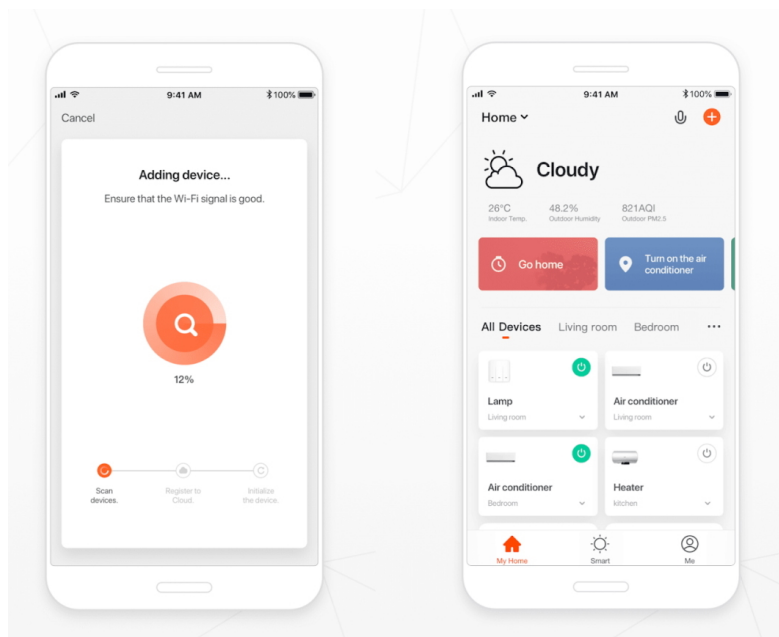

24 měs.

Stav:

Nové zboží

Popis

IMMAX NEO E14 6 W RGB+CCT

Chytrá, **stmívatelná**, barevná LED žárovka umožňuje **nastavení barvy a jasu** světla dle aktuální potřeby. Kromě **RGB** barevné škály je možné měnit také teplotu světla od teplé až po studenou bílou. Žárovka je založena na bezpečné a spolehlivé bezdrátové komunikaci **Wi-Fi**. Samozřejmostí je kompatibilita se systémy iOS či Android a hlasovým ovládním přes Amazon Alexa, Google Assistant nebo Apple Siri.

ZÁKLADNÍ SPECIFIKACE

Patice: E14**Příkon:** 6 W**Svítilivost:** 470 lm (odpovídá klasické žárovce s výkonem 40 W)**Barva světla:** RGB + teplá-studená bílá**Barevná teplota:** 2700-6500 K**Stmívání:** ano**Životnost:** 25000 hodin**Vstupní napětí:** 230 V AC**Úhel světelného paprsku:** 200°**Barva:** bílá**Energetická třída (EEI):** F