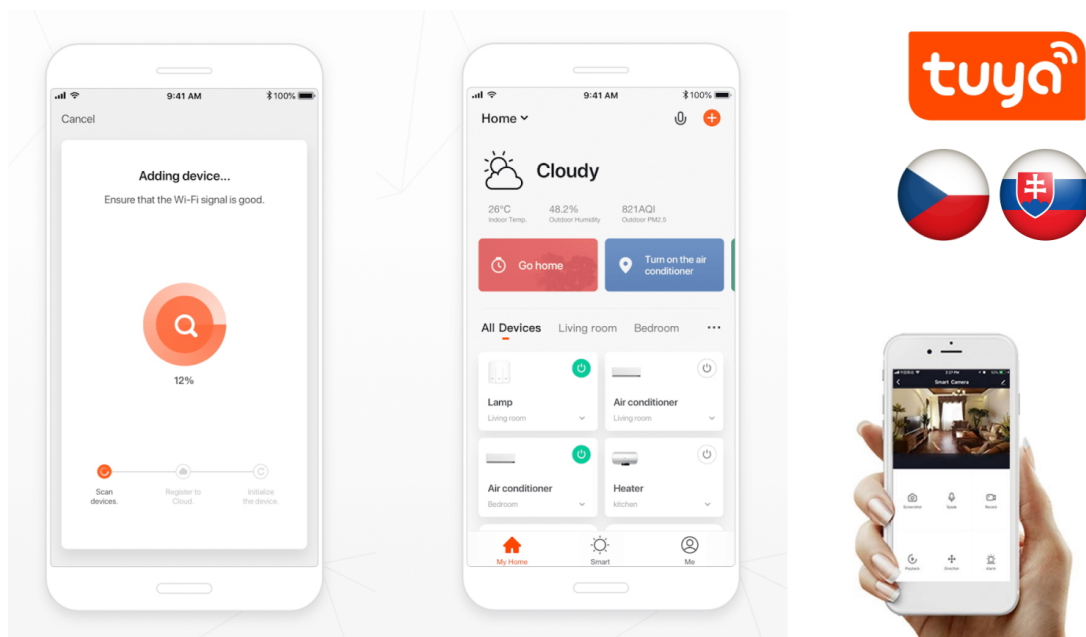

IMMAX NEO GU10 6W RGB+CCT 3KS

Cena celkem:

530 Kč
(bez DPH: 438 Kč)

Kód zboží:

OSVIMM1157

Part No.:

07724C

Záruka:

24 měs.

Stav:

Nové zboží

Popis

IMMAX NEO GU10 6 W RGB+CCT 3 ks

Chytrá, **stmívatelná**, barevná LED žárovka umožňuje **nastavení barvy a jasu** světla dle aktuální potřeby. Kromě **RGB** barevné škály je možné měnit také teplotu světla od teplé až po studenou bílou. Žárovka je založena na bezpečné a spolehlivé bezdrátové komunikaci **Wi-Fi**. Samozřejmostí je kompatibilita se systémy iOS či Android a hlasovým ovládním přes Amazon Alexu, Google Assistant nebo Apple Siri.

Balení obsahuje tři žárovky.

ZÁKLADNÍ SPECIFIKACE

Patice: GU10

Příkon: 6 W

Svítivost: 350 lm (odpovídá klasické žárovce s výkonem 25 W)

Barva světla: RGB + teplá-studená bílá

Barevná teplota: 2 700-6 500 K

Stmívání: ano

Životnost: 25 000 hodin

Vstupní napětí: 230 V AC

Úhel světelného paprsku: 120°

Barva: bílá