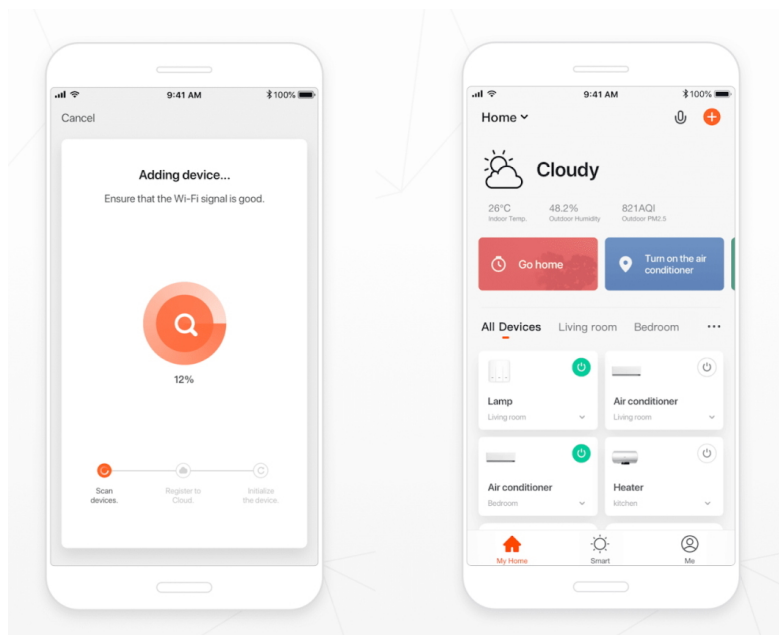

24 měs.

Stav:

Nové zboží

Popis

IMMAX NEO GU10 6 W RGB+CCT

Chytrá, **stmívatelná**, barevná LED žárovka umožňuje **nastavení barvy a jasu** světla dle aktuální potřeby. Kromě **RGB** barevné škály je možné měnit také teplotu světla od teplé až po studenou bílou. Žárovka je založena na bezpečné a spolehlivé bezdrátové komunikaci **Wi-Fi**. Samozřejmostí je kompatibilita se systémy iOS či Android a hlasovým ovládním přes Amazon Alexa, Google Assistant nebo Apple Siri.